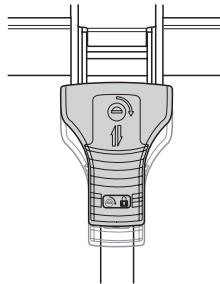

Tips!

50913