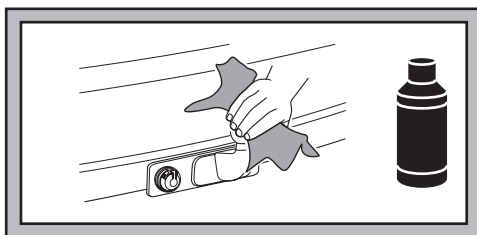

EN Tow bar-mounted bike carrier
DE Fahrradträger für die Anhängerkupplung
FR Porte-vélos sur boule d'attelage
NL Fietsdrager voor op de trekhaak
IT Portabicicli da installare sul gancio da traino
ES Portabicicletas de bola de remolque
PT Suporte para bicicleta para engate
SV Dragkroksmonterad cykelhållare
DK Cykelholder, der er monteret på anhængertræk
NO Hengerfestemonteerte lasteholdere
FI Vetokoukkuun kiinnitettävä polkupyöräteline
ET Haakekonksule paigaldatav jalgrattahoidik
LV Uz piekabes āķa uzstādāms velosipēdu turētājs
LT Prie gražūlo tvirtinami dviračių laikikliai
PL Bagażnik rowerowy montowany na haku holowniczym
RU Устанавливаемое на фаркопе крепление для велосипедов

UK Багажник для велосипедів, що монтується на буксирній штанзі
BG Багажник за велосипеди, монтиран на теглича
CS Nosič jízdních kol s montáží na tažné zařízení
SK Nosič bicyklov s montážou na ťažné zariadenie
SL Prtljažnik za kolesa za na vlečno kljuko
HR/BIH Nosač bicikla koji se postavlja na kuku za vuču
RO Suport pentru bicicletă montat pe bara de tracțiune
HU Vonóhorogra szerelhető kerékpártartó
EL Σύγκρα ποδηλάτου κοτσαδόρου
TR Çeki demirine bağlanan bisiklet taşıyıcı
HE תא המנוע לרכיבה על אופניים
AR حامل الدراجة للتثبيت على قضيب الفطر
ZH 拖杆安装式托架
JA トウバーマウント型サイクルキャリア
KO 트루바 장착 자전거 캐리어
TH ครงยึดจับจักรยานแบบติดตั้งกับอุปกรณ์ลากพ่วงท้ายรถ