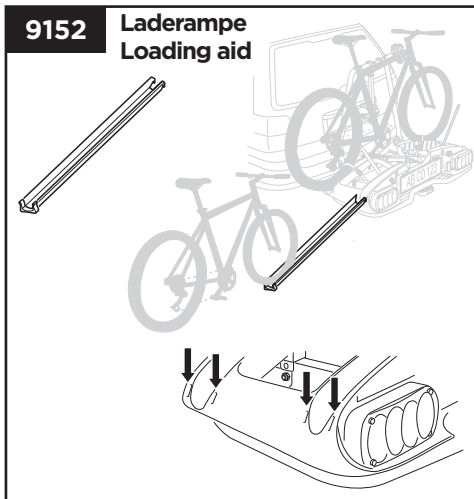

Thule EuroPower 915, 916

> **Instructions**

	Max 30 kg		915/916 Max 60 kg		
915020				CITY CRASH Complies with ISO norm	 19 kg
916020		—		CITY CRASH Complies with ISO norm	 18,9 kg

EN Tow bar-mounted bike carrier
DE Fahrradträger für die Anhängerkupplung
FR Porte-vélos sur boule d'attelage
NL Fietsdrager voor op de trekhaak
IT Portabicicli da installare sul gancio da traino
ES Portabicicletas de bola de remolque
PT Suporte para bicicleta para engate
SV Dragkroksmonterad cykelhållare
DK Cykelholder, der er monteret på anhængertræk
NO Hengerfestemonteerte lasteholdere
FI Vetokoukkuun kiinnitettävä polkupyöräteline
ET Haakekonksule paigaldatav jalgrattahoidik
LV Uz piekabes āķa uzstādāms velosipēdu turētājs
LT Prie gražūlo tvirtinami dviračių laikikliai
PL Bagażnik rowerowy montowany na haku holowniczym
RU Устанавливаемое на фаркопе крепление для велосипедов

> 65 mm

Tips!

50913

6

EN Accessories

FR Accessoires

DE Zubehör

NL Accessoires