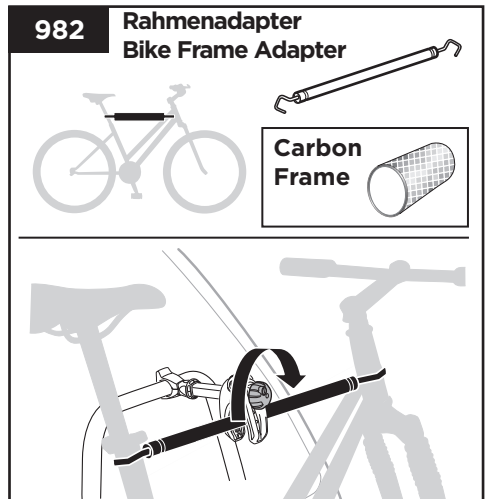

EN Accessories

FR Accessoires

DE Zubehör

NL Accessoires