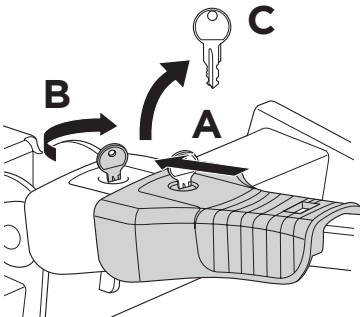

Tips!

50913