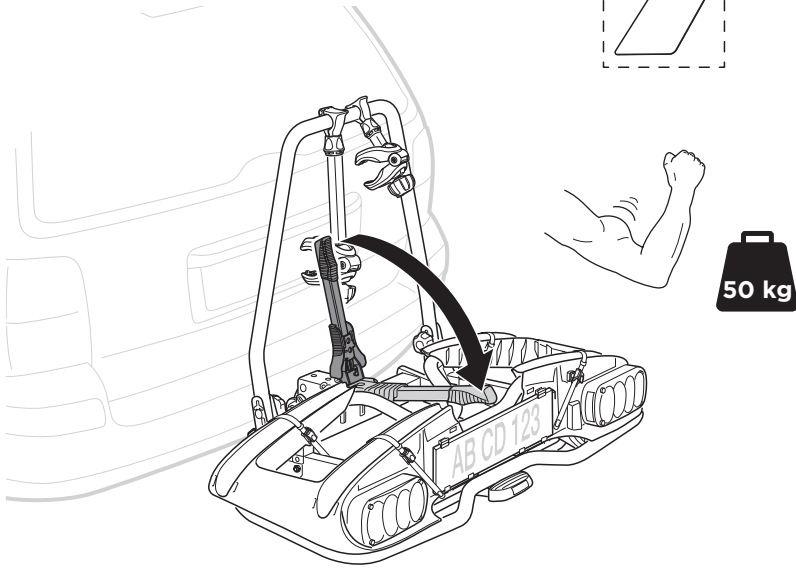

Tips!

50913