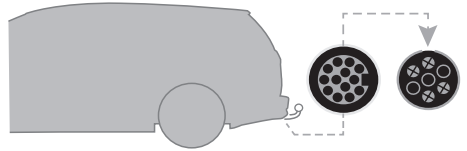

9907

13-zu-7 pol Adapter
13-to-7 pin Adapter