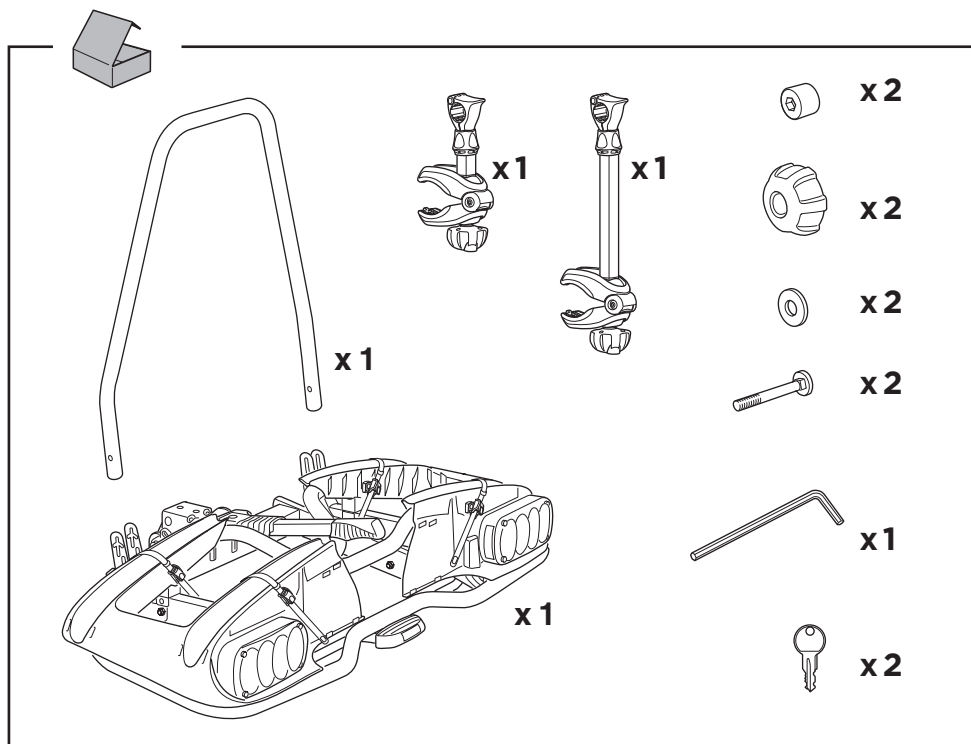

EN Tow bar-mounted bike carrier
DE Fahrradträger für die Anhängerkupplung
FR Porte-vélos sur boule d'attelage
NL Fietsdrager voor op de trekhaak
IT Portabicicli da installare sul gancio da traino
ES Portabicicletas de bola de remolque
PT Suporte para bicicleta para engate
SV Dragkroksmonterad cykelhållare
DK Cykelholder, der er monteret på anhængertræk
NO Hengerfestemonteerte lasteholdere
FI Vetokoukkuun kiinnitettävä polkupyöräteline
ET Haakekonksule paigaldatav jalgrattahoidik
LV Uz piekabes āķa uzstādāms velosipēdu turētājs
LT Prie gražūlo tvirtinami dviračių laikikliai
PL Bagażnik rowerowy montowany na haku holowniczym
RU Устанавливаемое на фаркопе крепление для велосипедов

UK Багажник для велосипедів, що монтується на буксирній штанзі
BG Багажник за велосипеди, монтиран на теглича
CS Nosič jízdních kol s montáží na tažné zařízení
SK Nosič bicyklov s montážou na ťažné zariadenie
SL Prtljažnik za kolesa za na vlečno kljuko
HR/BIH Nosač bicikla koji se postavlja na kuku za vuču
RO Suport pentru bicicletă montat pe bara de tracțiune
HU Vonóhorogra szerelhető kerékpártartó
EL Σύγκρα ποδηλάτου κοτσαδόρου
TR Çeki demirine bağlanan bisiklet taşıyıcı
HE תא המנוע לרכיבה על אופניים
AR حامل الدراجة للتثبيت على قضيب الفطر
ZH 拖杆安装式托架
JA トウバーマウント型サイクルキャリア
KO 트루바 장착 자전거 캐리어
TH ครงยึดจับจักรยานแบบติดตั้งกับอุปกรณ์ลากพ่วงท้ายรถ