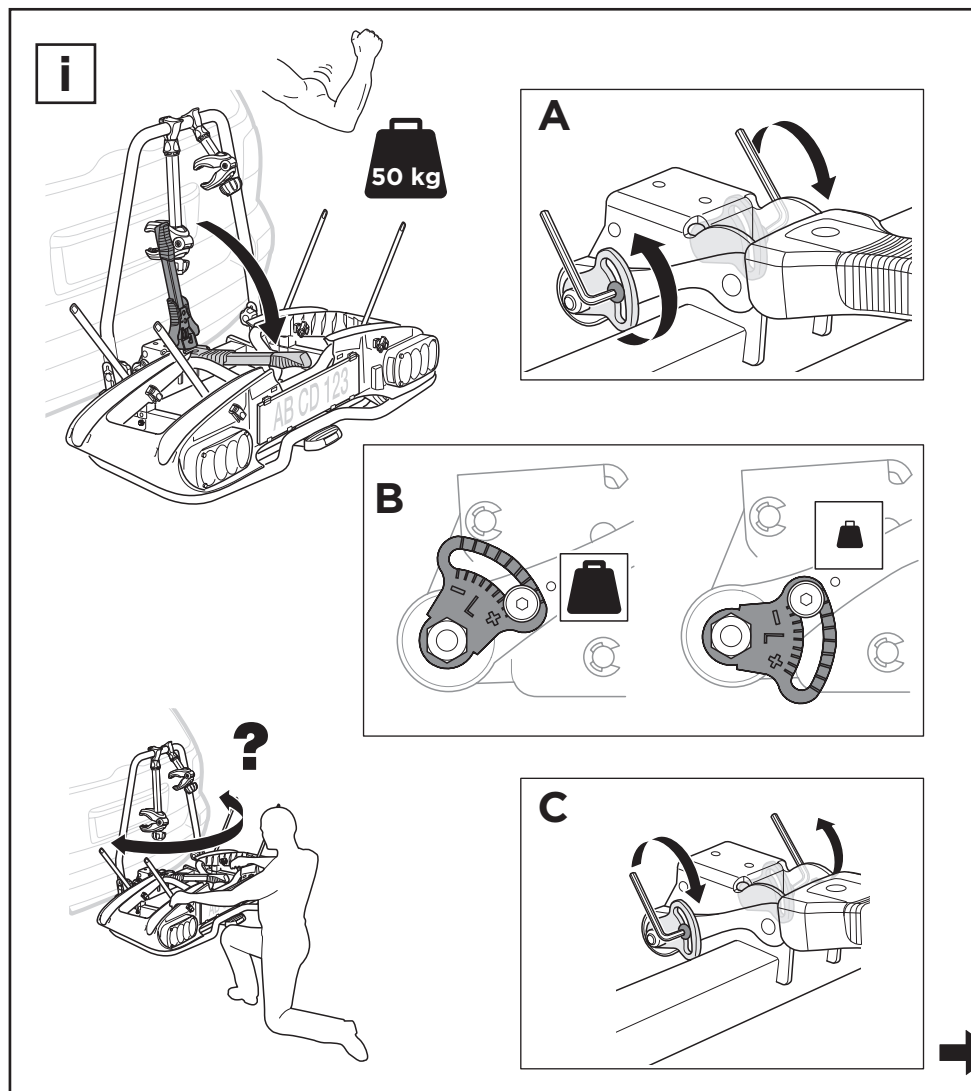

EN Adjustment	DK Justering	UK Регулювання	EL Ρύθμιση
DE Afstelling	NE Justering	BG Регулиране	TR Ayarlama
FR Réglage	FI Säätäminen	CS Nastavení	AR ضبط
NL aanpassing	ET Reguleerimine	SK Nastavenie	HE כווןן
IT Regolazione	LV Regulēšana	SL Nastavitev	ZH 調整
ES Ajuste	LT Reguliavimas	HR/BiH Podešenje	JA 調整
PT Ajuste	PL Regulacja	RO Reglare	KO 조정
SV Justering	RU Регулировка	HU Beállítás	TH การปรับ