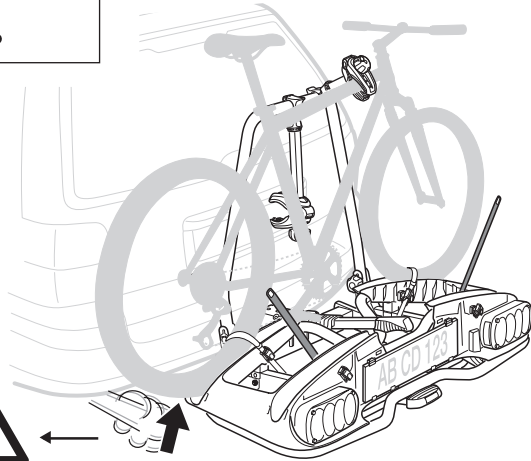

7

915:13-pin

Not ok

ok

90°

B 90°

916:7-pin

i

+