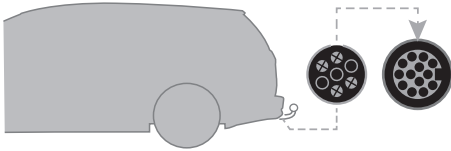

982 Rahmenadapter
Bike Frame Adapter

Carbon Frame

9771

Wandhalter
Wall Hanger

528

AcuTight Drehknopf mit
Drehmomentbegrenzer
AcuTight Torque Limiter Knob

9906

7-zu-13 pol Adapter
7-to-13 pin Adapter