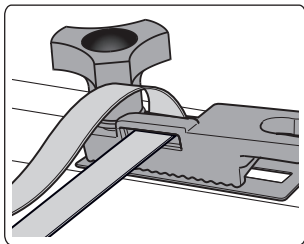

i

Thule Sweden AB, Borggatan 5
335 73 Hillerstorp, SWEDEN

info@thule.com

www.thule.com