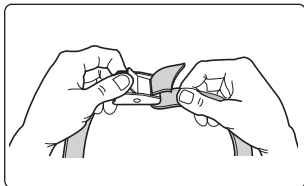

i

Thule Sweden AB, Borggatan 5
335 73 Hillerstorp, SWEDEN

info@thule.com

www.thule.com