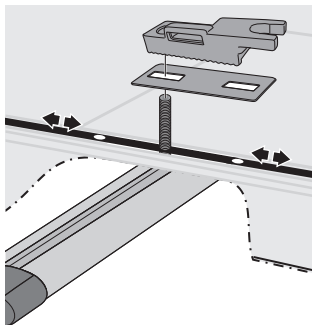

> Instructions

Thule T-track adapter

696 / 697

696	M6	24 x 30 mm
697	M6	20 x 27 mm

696-1 / 697-1

696-1	M6	24 x 30 mm
697-1	M6	20 x 27 mm

1**2****3**

3