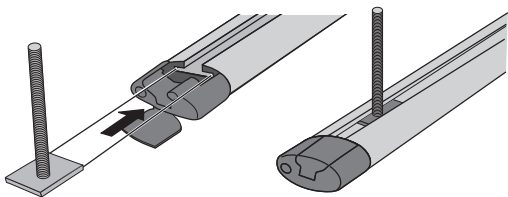

> Instructions

Thule T-track adapter

696 / 697

696	M6	24 x 30 mm
697	M6	20 x 27 mm

696-1 / 697-1

696-1	M6	24 x 30 mm
697-1	M6	20 x 27 mm

1**2****3**

3