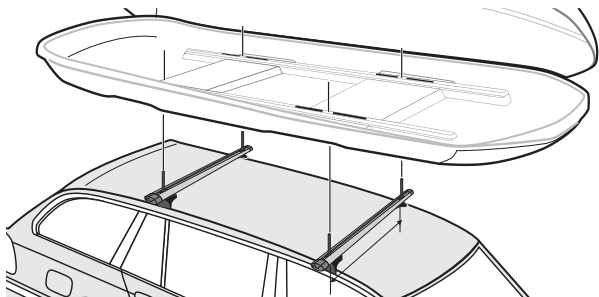

> Instructions

Thule T-track adapter

696 / 697

696	M6	24 x 30 mm
697	M6	20 x 27 mm

696-1 / 697-1

696-1	M6	24 x 30 mm
697-1	M6	20 x 27 mm

1**2****3**

3