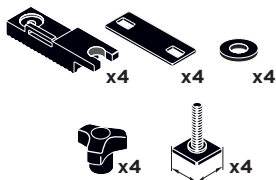

> Instructions

Thule T-track adapter

696 / 697

696	M6	24 x 30 mm
697	M6	20 x 27 mm

696-1 / 697-1

696-1	M6	24 x 30 mm
697-1	M6	20 x 27 mm

1**2****3**

3