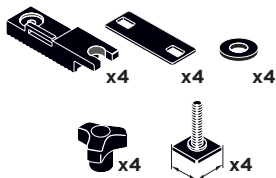

> Instructions

Thule T-track adapter

696 / 697

696	M6	24 x 30 mm
697	M6	20 x 27 mm

696-1 / 697-1

696-1	M6	24 x 30 mm
697-1	M6	20 x 27 mm

1**2****3**

3