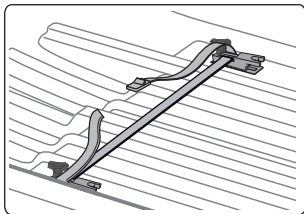

i

Thule Sweden AB, Borggatan 5
335 73 Hillerstorp, SWEDEN

info@thule.com

www.thule.com