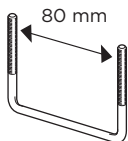

> Instructions

Thule T-track adapter

696 / 697

696	M6	24 x 30 mm
697	M6	20 x 27 mm

696-1 / 697-1

696-1	M6	24 x 30 mm
697-1	M6	20 x 27 mm

1**2****3**

3