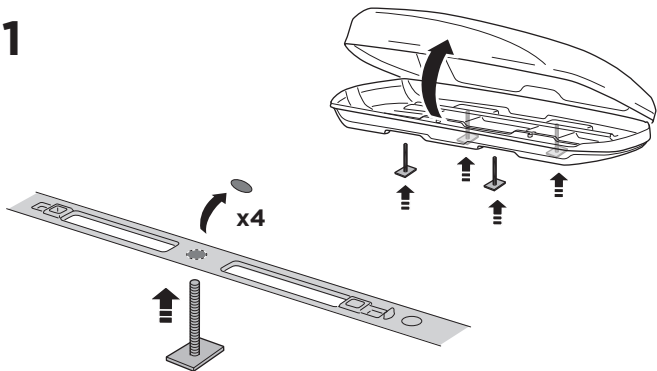

> Instructions

Thule T-track adapter

696 / 697

696	M6	24 x 30 mm
697	M6	20 x 27 mm

696-1 / 697-1

696-1	M6	24 x 30 mm
697-1	M6	20 x 27 mm

1**2****3**

3