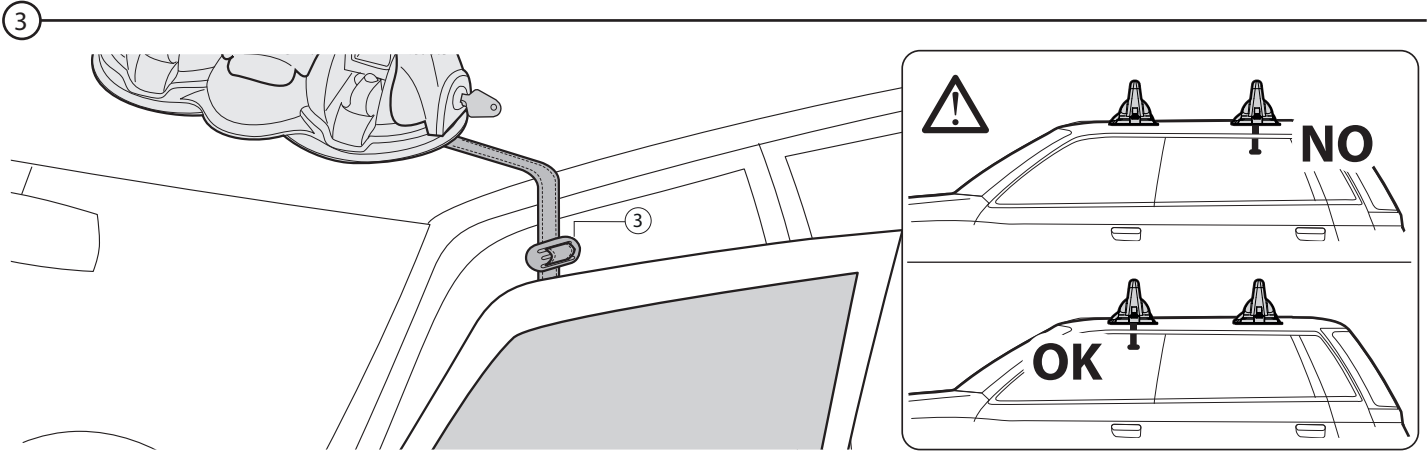

①

②

Car Manual			MAX 7kg / 15.4 lb	
HIMALAYA	3,7 kg 8.1lb	x2	x2	

F.lli Menabò S.r.l.
Via 8 Marzo, 3 - Z.I. Corte Tegge
42025 Cavriago (RE) ITALY
Tel. +39-0522/942840
Fax. +39-0522/942948
e-mail: info@flli-menabo.it
www.menabocaraccessories.com