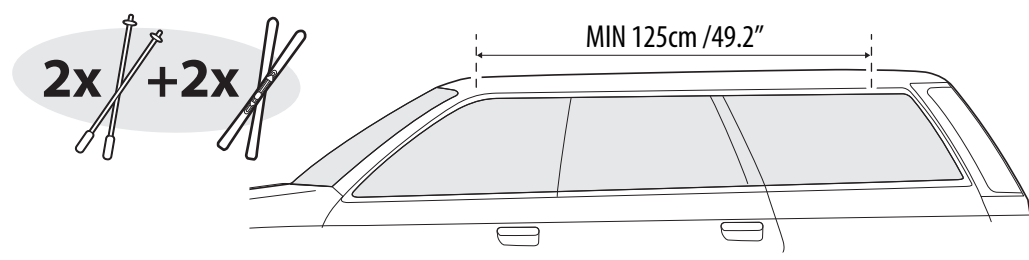

①

②

Car Manual			MAX 7kg / 15.4 lb	
HIMALAYA	3,7 kg 8.1lb	x2	x2	

F.lli Menabò S.r.l.
Via 8 Marzo, 3 - Z.I. Corte Tegge
42025 Cavriago (RE) ITALY
Tel. +39-0522/942840
Fax. +39-0522/942948
e-mail: info@flli-menabo.it
www.menabocaraccessories.com