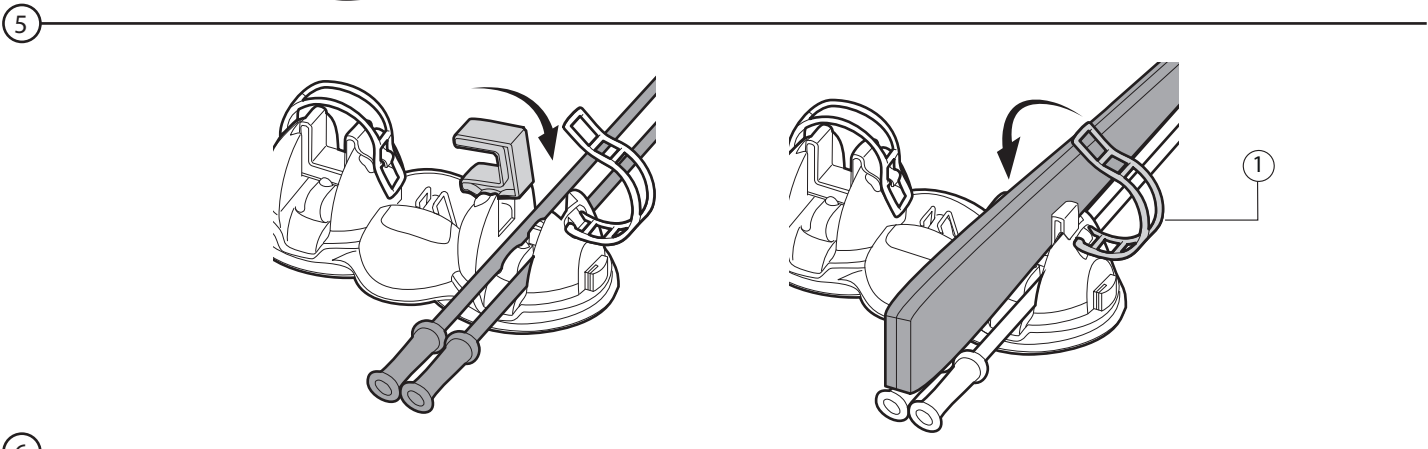

①

②

Car Manual			MAX 7kg / 15.4 lb	
HIMALAYA	3,7 kg 8.1lb	x2	x2	

F.lli Menabò S.r.l.
Via 8 Marzo, 3 - Z.I. Corte Tegge
42025 Cavriago (RE) ITALY
Tel. +39-0522/942840
Fax. +39-0522/942948
e-mail: info@flli-menabo.it
www.menabocaraccessories.com