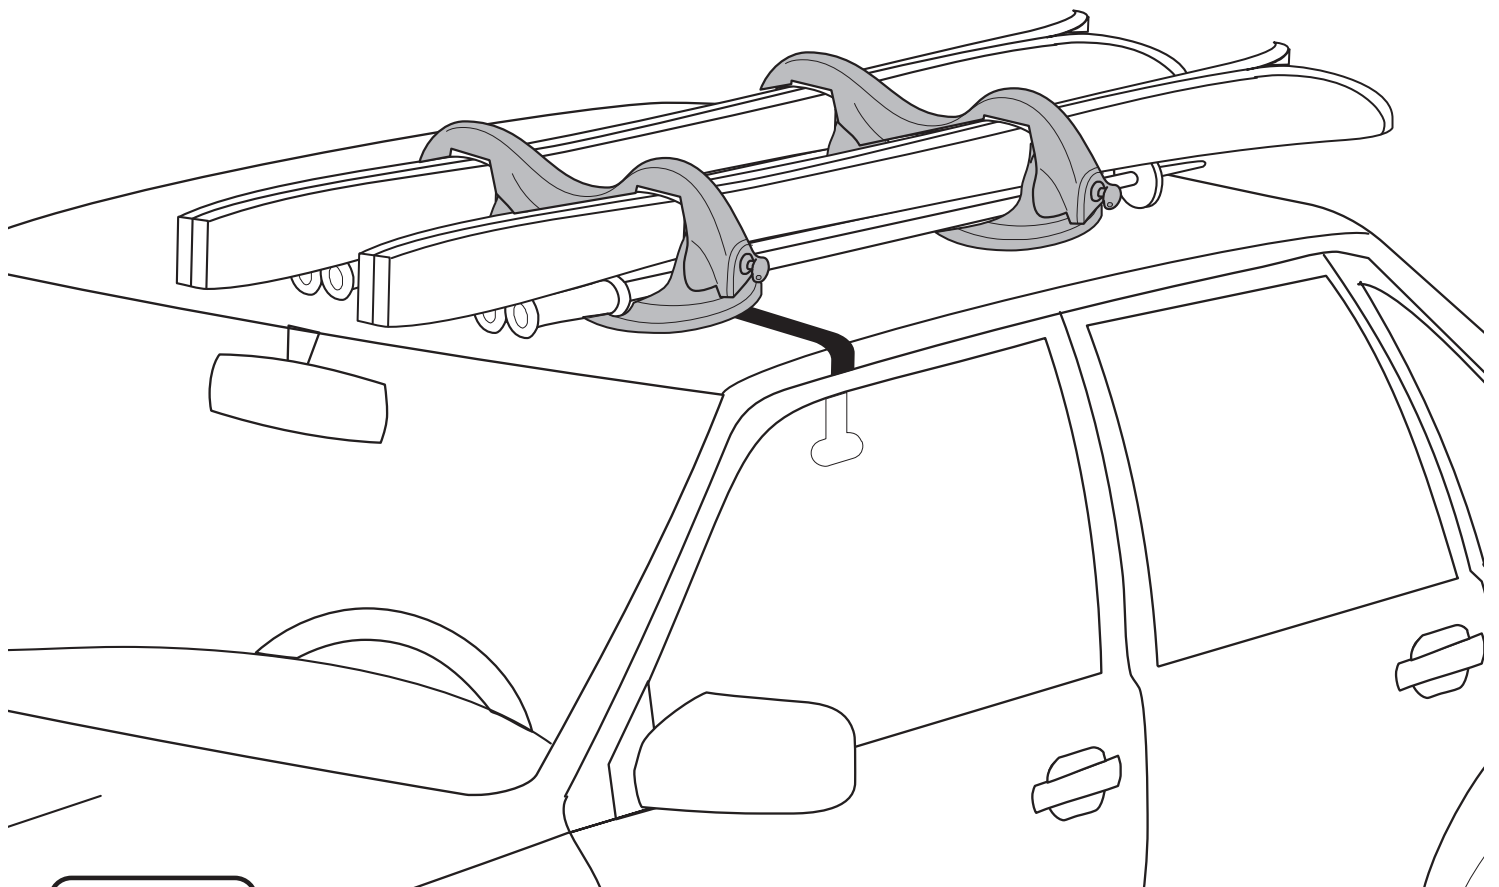

HIMALAYA

IT Istruzioni di montaggio

EN Fitting instructions

DE Montageanleitung

FR Instructions de montage

ES Instrucciones de montaje

BG инструкции за сглобяване

CS Návod na montáž

DA Monteringsvejledning

EL Οδηγίες συναρμολόγησης

ET Paigaldusjuhend

FI Asennusohje

HR Uputa za sastavljanje

HU A felszerelés módja

LT Pritvirtinimo instrukcijos

LV Stiprināšanas instrukcija

NL Instrukcja montażu

NO Monteringsveiledning

PL Instrukcja montażu

PT Instruções de Montagem

RO Instrucțiuni de montare

RU Инструкции по установке

SK Návod na montáž

SL Navodila za pritrjevanje

SV Monteringsanvisning

TK Uydurma talimat

ZH 裝修指導

AR تعليمات التجميع

Made in Italy