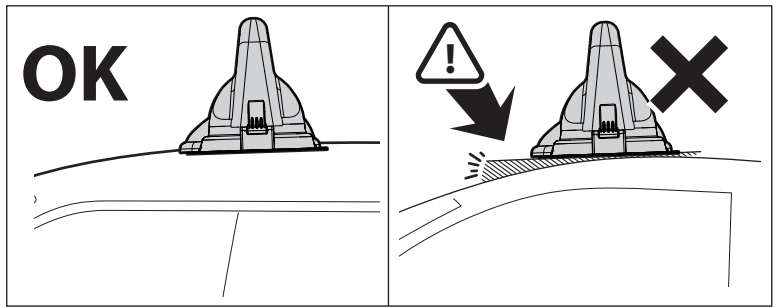

①

②

Car Manual			MAX 7kg / 15.4 lb	
HIMALAYA	3,7 kg 8.1lb	x2	x2	

F.lli Menabò S.r.l.
Via 8 Marzo, 3 - Z.I. Corte Tegge
42025 Cavriago (RE) ITALY
Tel. +39-0522/942840
Fax. +39-0522/942948
e-mail: info@flli-menabo.it
www.menabocaraccessories.com