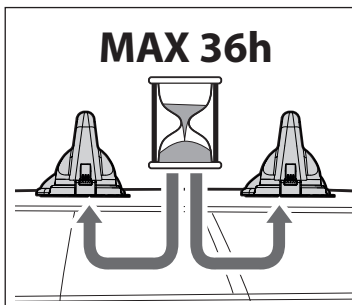

①

②

Car Manual			MAX 7kg / 15.4 lb	
HIMALAYA	3,7 kg 8.1lb	x2	x2	

F.lli Menabò S.r.l.
Via 8 Marzo, 3 - Z.I. Corte Tegge
42025 Cavriago (RE) ITALY
Tel. +39-0522/942840
Fax. +39-0522/942948
e-mail: info@flli-menabo.it
www.menabocaraccessories.com