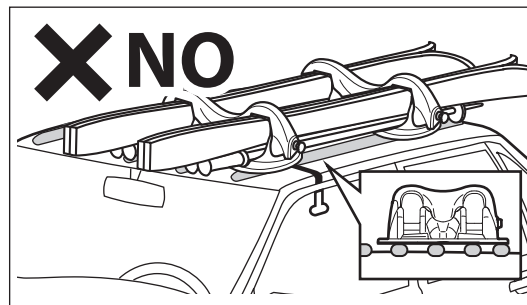

①

②

Car Manual			MAX 7kg / 15.4 lb	
HIMALAYA	3,7 kg 8.1lb	x2	x2	

F.lli Menabò S.r.l.
Via 8 Marzo, 3 - Z.I. Corte Tegge
42025 Cavriago (RE) ITALY
Tel. +39-0522/942840
Fax. +39-0522/942948
e-mail: info@flli-menabo.it
www.menabocaraccessories.com