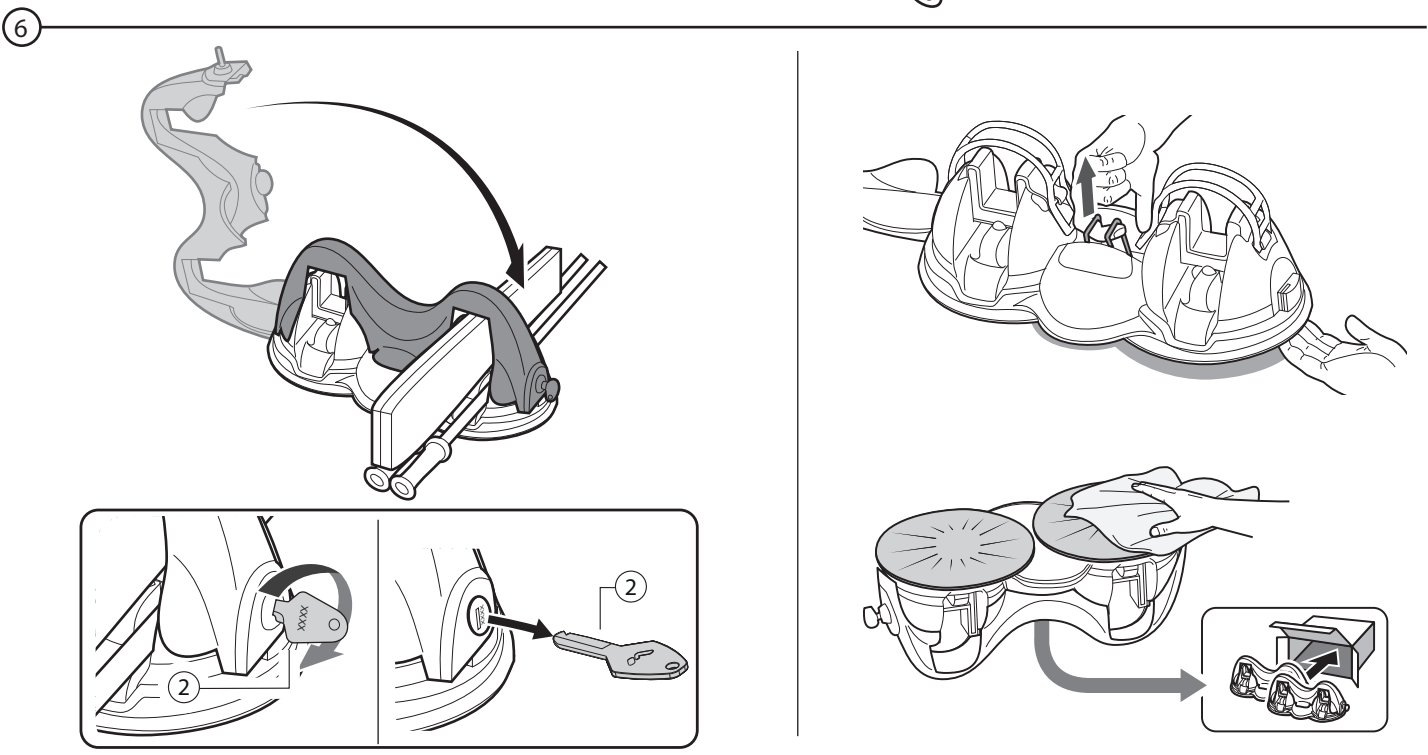

①

②

Car Manual			MAX 7kg / 15.4 lb	
HIMALAYA	3,7 kg 8.1lb	x2	x2	

F.lli Menabò S.r.l.
Via 8 Marzo, 3 - Z.I. Corte Tegge
42025 Cavriago (RE) ITALY
Tel. +39-0522/942840
Fax. +39-0522/942948
e-mail: info@flli-menabo.it
www.menabocaraccessories.com