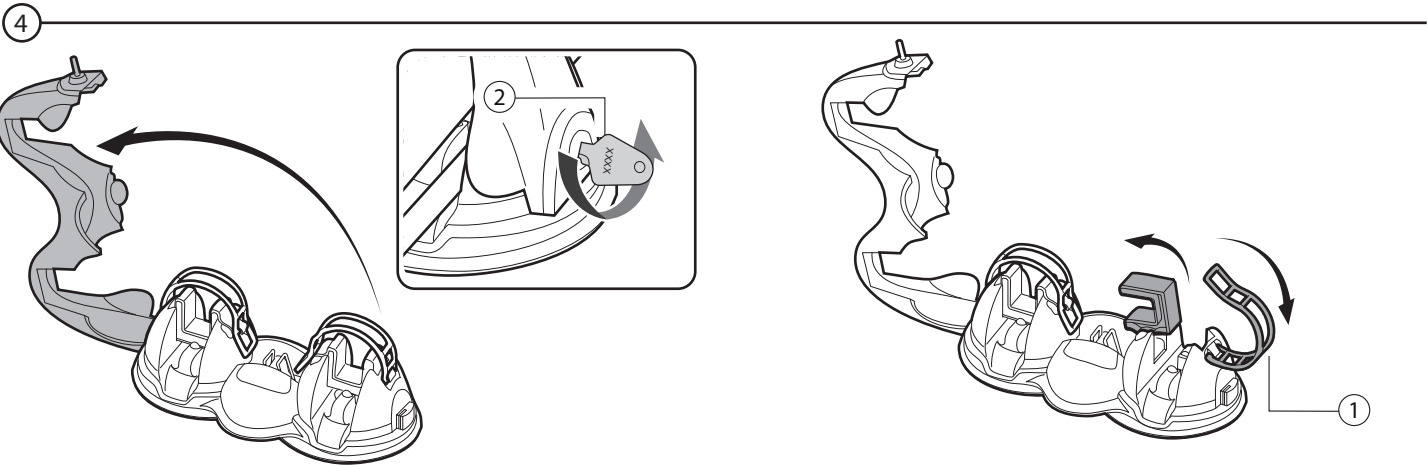

①

②

Car Manual			MAX 7kg / 15.4 lb	
HIMALAYA	3,7 kg 8.1lb	x2	x2	

F.lli Menabò S.r.l.
Via 8 Marzo, 3 - Z.I. Corte Tegge
42025 Cavriago (RE) ITALY
Tel. +39-0522/942840
Fax. +39-0522/942948
e-mail: info@flli-menabo.it
www.menabocaraccessories.com