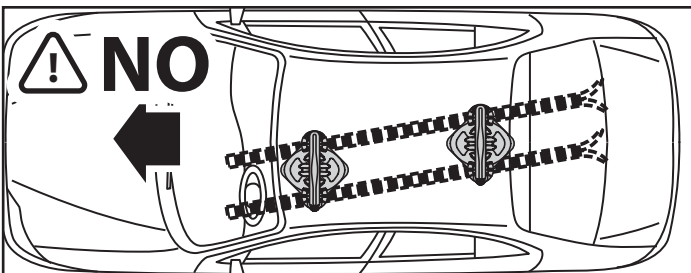

①

②

Car Manual			MAX 7kg / 15.4 lb	
HIMALAYA	3,7 kg 8.1lb	x2	x2	

F.lli Menabò S.r.l.
Via 8 Marzo, 3 - Z.I. Corte Tegge
42025 Cavriago (RE) ITALY
Tel. +39-0522/942840
Fax. +39-0522/942948
e-mail: info@flli-menabo.it
www.menabocaraccessories.com