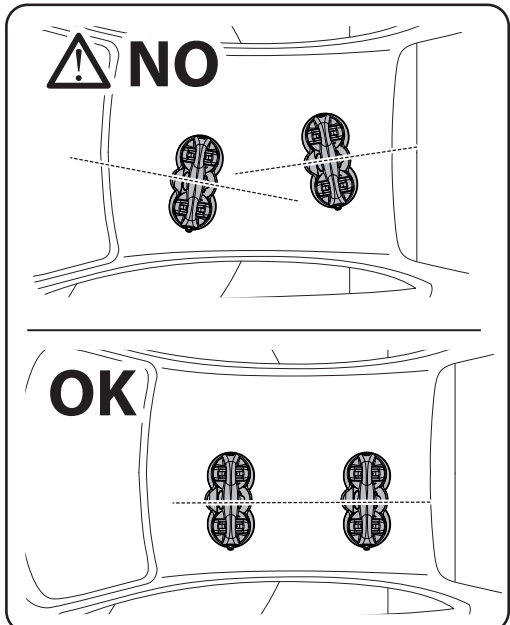

①

②

Car Manual			MAX 7kg / 15.4 lb	
HIMALAYA	3,7 kg 8.1lb	x2	x2	

F.lli Menabò S.r.l.
Via 8 Marzo, 3 - Z.I. Corte Tegge
42025 Cavriago (RE) ITALY
Tel. +39-0522/942840
Fax. +39-0522/942948
e-mail: info@flli-menabo.it
www.menabocaraccessories.com