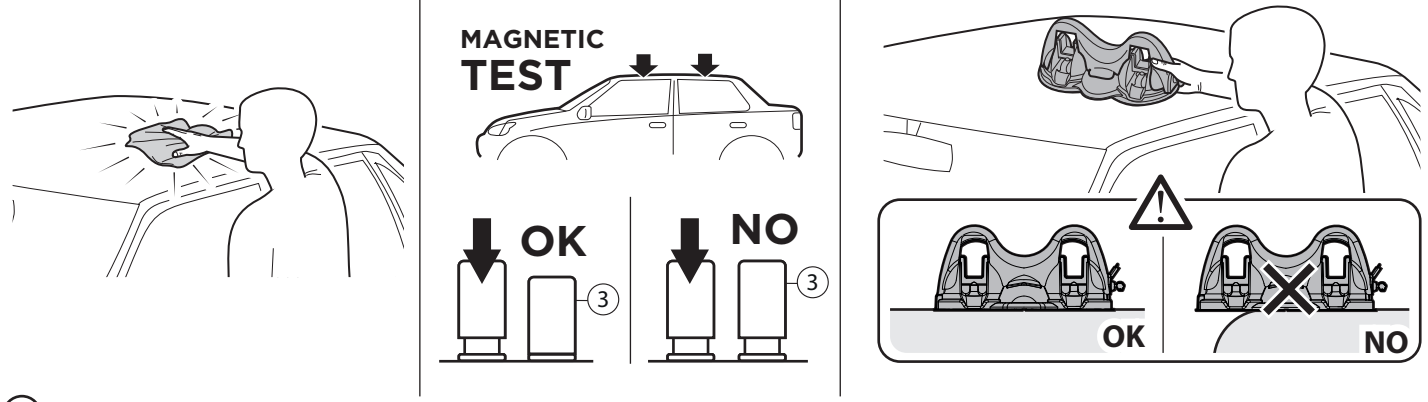

①

②

Car Manual			MAX 7kg / 15.4 lb	
HIMALAYA	3,7 kg 8.1lb	x2	x2	

F.lli Menabò S.r.l.
Via 8 Marzo, 3 - Z.I. Corte Tegge
42025 Cavriago (RE) ITALY
Tel. +39-0522/942840
Fax. +39-0522/942948
e-mail: info@flli-menabo.it
www.menabocaraccessories.com