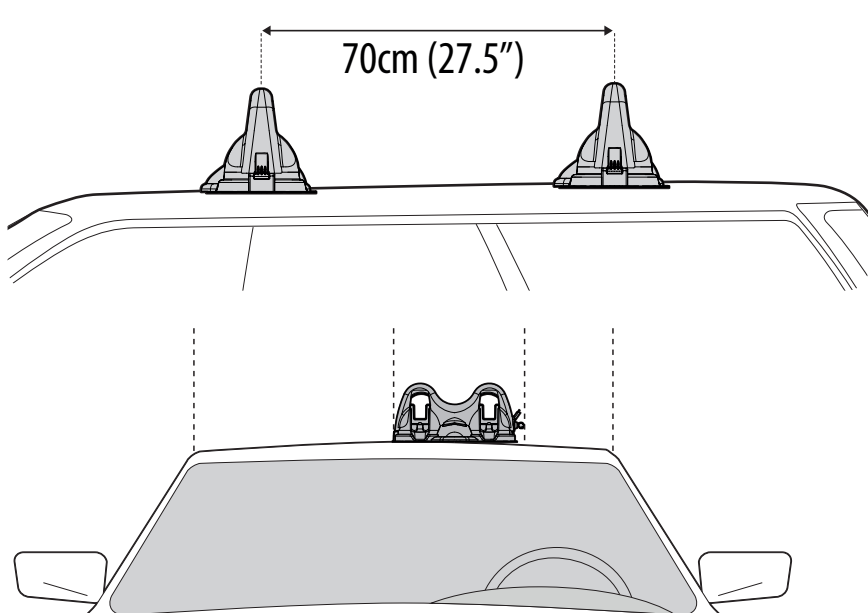

①

②

Car Manual			MAX 7kg / 15.4 lb	
HIMALAYA	3,7 kg 8.1lb	x2	x2	

F.lli Menabò S.r.l.
Via 8 Marzo, 3 - Z.I. Corte Tegge
42025 Cavriago (RE) ITALY
Tel. +39-0522/942840
Fax. +39-0522/942948
e-mail: info@flli-menabo.it
www.menabocaraccessories.com