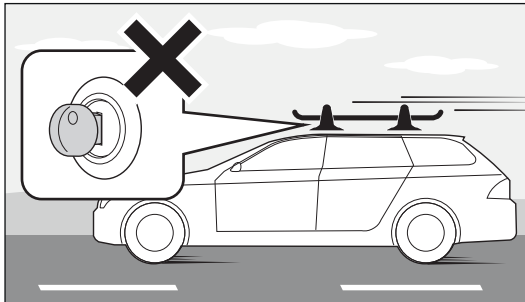

①

②

Car Manual			MAX 7kg / 15.4 lb	
HIMALAYA	3,7 kg 8.1lb	x2	x2	

F.lli Menabò S.r.l.
Via 8 Marzo, 3 - Z.I. Corte Tegge
42025 Cavriago (RE) ITALY
Tel. +39-0522/942840
Fax. +39-0522/942948
e-mail: info@flli-menabo.it
www.menabocaraccessories.com