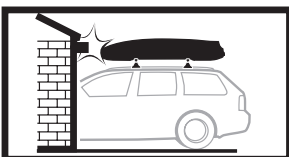

## Thule Box Lid Cover

**698100** → M

**698200** → Sport

**698300** → XL

**698400** → XXL

Sport	16 kg
M	17,5 kg
XL	23,5 kg
XXL	25,5 kg