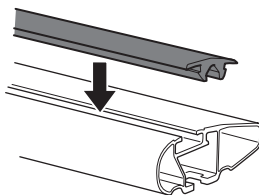

### Thule T-track Adapter

**696600**
**697600**

	D Min*	D Max*	W in*	W out*	H*	R Min*
M	560	930	755	865	460	450
Sport	560	930	565	675	430	500
XL	560	930	805	915	440	600
XXL	560	930	840	950	470	690

\*mm

1

2