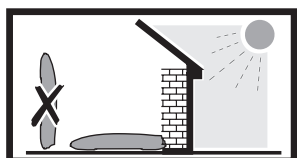

## Thule Box Lid Cover

**698100** → M

**698200** → Sport

**698300** → XL

**698400** → XXL

Sport	16 kg
M	17,5 kg
XL	23,5 kg
XXL	25,5 kg