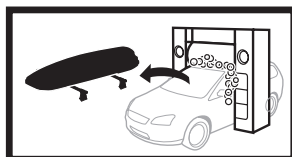

## Thule Box Lid Cover

**698100** → M

**698200** → Sport

**698300** → XL

**698400** → XXL

Sport	16 kg
M	17,5 kg
XL	23,5 kg
XXL	25,5 kg