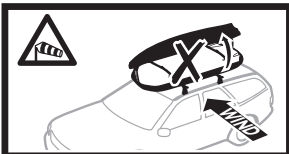

## Thule Box Lid Cover

**698100** → M

**698200** → Sport

**698300** → XL

**698400** → XXL

Sport	16 kg
M	17,5 kg
XL	23,5 kg
XXL	25,5 kg