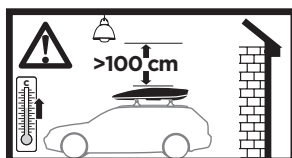

## Thule Box Lid Cover

**698100** → M

**698200** → Sport

**698300** → XL

**698400** → XXL

Sport	16 kg
M	17,5 kg
XL	23,5 kg
XXL	25,5 kg