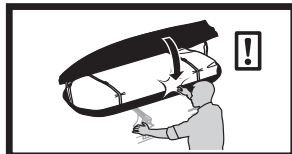

## Thule Box Lid Cover

**698100** → M

**698200** → Sport

**698300** → XL

**698400** → XXL

Sport	16 kg
M	17,5 kg
XL	23,5 kg
XXL	25,5 kg