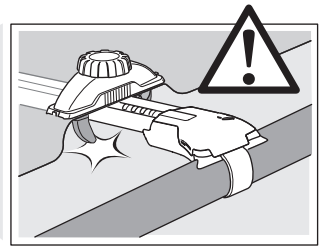

### Thule T-track Adapter

**696600**
**697600**

	D Min*	D Max*	W in*	W out*	H*	R Min*
M	560	930	755	865	460	450
Sport	560	930	565	675	430	500
XL	560	930	805	915	440	600
XXL	560	930	840	950	470	690

\*mm

1

2