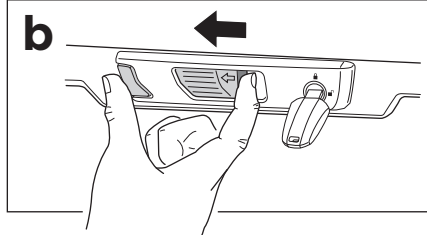

### Thule T-track Adapter

**696600**
**697600**

	D Min*	D Max*	W in*	W out*	H*	R Min*
M	560	930	755	865	460	450
Sport	560	930	565	675	430	500
XL	560	930	805	915	440	600
XXL	560	930	840	950	470	690

\*mm

1

2