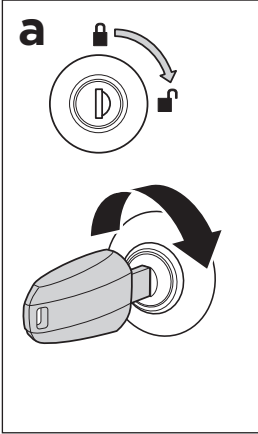

### Thule T-track Adapter

**696600**
**697600**

	D Min*	D Max*	W in*	W out*	H*	R Min*
M	560	930	755	865	460	450
Sport	560	930	565	675	430	500
XL	560	930	805	915	440	600
XXL	560	930	840	950	470	690

\*mm

1

2