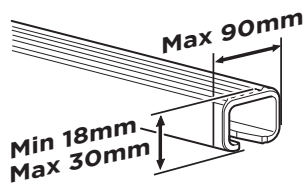

### Thule T-track Adapter

**696600**
**697600**

	D Min*	D Max*	W in*	W out*	H*	R Min*
M	560	930	755	865	460	450
Sport	560	930	565	675	430	500
XL	560	930	805	915	440	600
XXL	560	930	840	950	470	690

\*mm

1

2