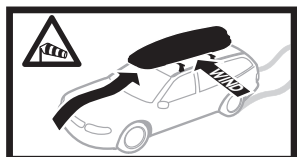

## Thule Box Lid Cover

**698100** → M

**698200** → Sport

**698300** → XL

**698400** → XXL

Sport	16 kg
M	17,5 kg
XL	23,5 kg
XXL	25,5 kg