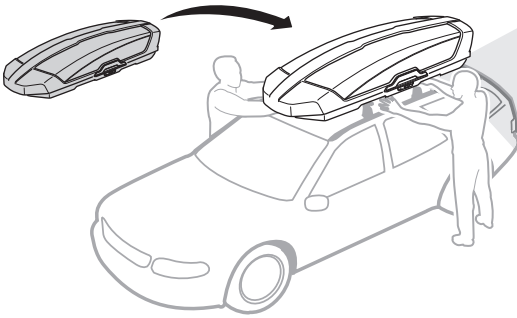

### Thule T-track Adapter

**696600**
**697600**

	D Min*	D Max*	W in*	W out*	H*	R Min*
M	560	930	755	865	460	450
Sport	560	930	565	675	430	500
XL	560	930	805	915	440	600
XXL	560	930	840	950	470	690

\*mm

1

2