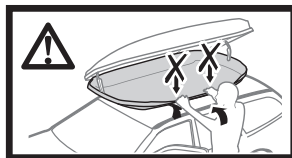

## Thule Box Lid Cover

**698100** → M

**698200** → Sport

**698300** → XL

**698400** → XXL

Sport	16 kg
M	17,5 kg
XL	23,5 kg
XXL	25,5 kg