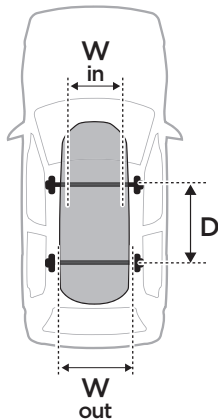

# ➤ Instructions

Roof box

**i**

### Thule T-track Adapter

**696600**
**697600**

	D Min*	D Max*	W in*	W out*	H*	R Min*
M	560	930	755	865	460	450
Sport	560	930	565	675	430	500
XL	560	930	805	915	440	600
XXL	560	930	840	950	470	690

\*mm

1

2