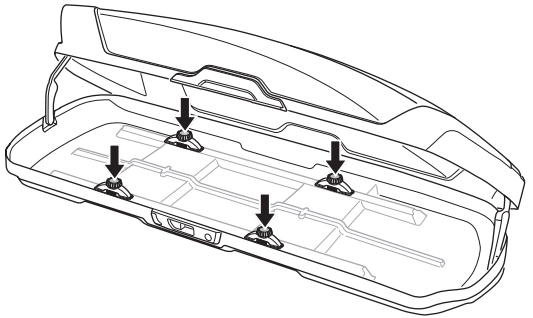

### Thule T-track Adapter

**696600**
**697600**

	D Min*	D Max*	W in*	W out*	H*	R Min*
M	560	930	755	865	460	450
Sport	560	930	565	675	430	500
XL	560	930	805	915	440	600
XXL	560	930	840	950	470	690

\*mm

1

2