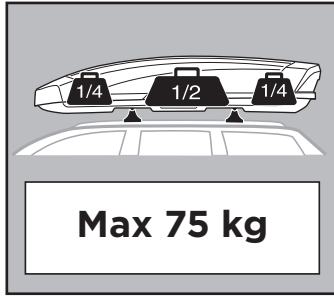

## Thule Box Ski Carrier Adapter

**694600** → Sport

**694800** → M

**694900** → XL/XXL

## Thule Box Lid Cover

**698100** → M

**698200** → Sport

**698300** → XL

**698400** → XXL

Sport	16 kg
M	17,5 kg
XL	23,5 kg
XXL	25,5 kg

## Thule One-Key System

544  (x4)

596  (x6)

588  (x8)

452  (x12)

- 
- 
- 
- 
- 
- 
- 
- 