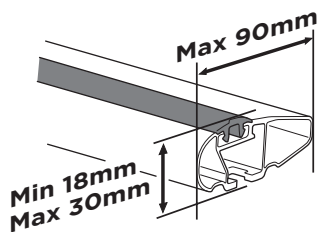

### Thule T-track Adapter

**696600**
**697600**

	D Min*	D Max*	W in*	W out*	H*	R Min*
M	560	930	755	865	460	450
Sport	560	930	565	675	430	500
XL	560	930	805	915	440	600
XXL	560	930	840	950	470	690

\*mm

1

2