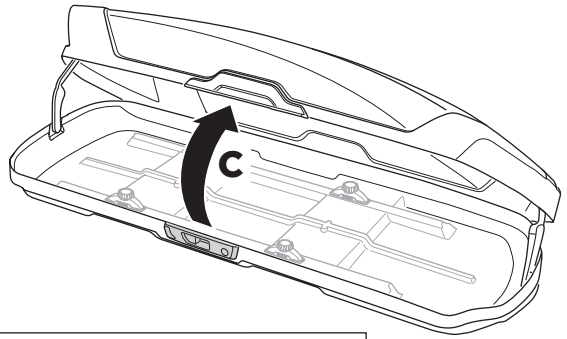

### Thule T-track Adapter

**696600**
**697600**

	D Min*	D Max*	W in*	W out*	H*	R Min*
M	560	930	755	865	460	450
Sport	560	930	565	675	430	500
XL	560	930	805	915	440	600
XXL	560	930	840	950	470	690

\*mm

1

2