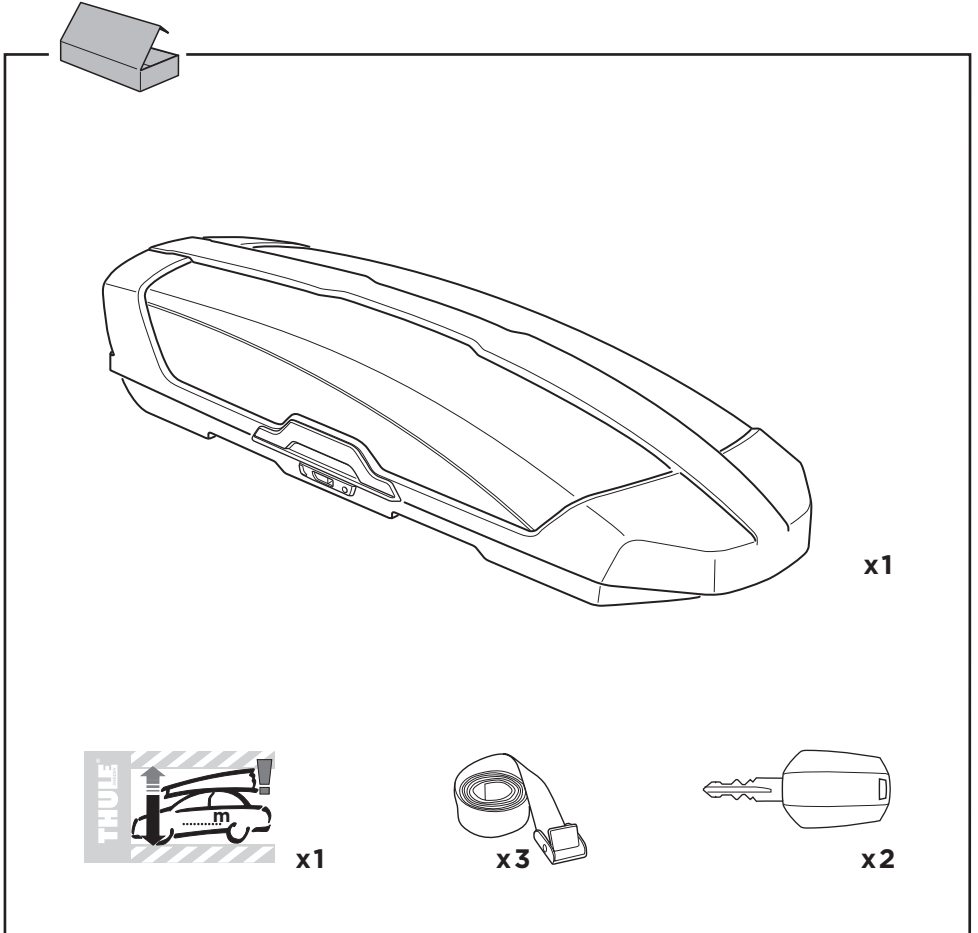

# ➤ Instructions

Roof box

**i**

### Thule T-track Adapter

**696600**
**697600**

	D Min*	D Max*	W in*	W out*	H*	R Min*
M	560	930	755	865	460	450
Sport	560	930	565	675	430	500
XL	560	930	805	915	440	600
XXL	560	930	840	950	470	690

\*mm

1

2