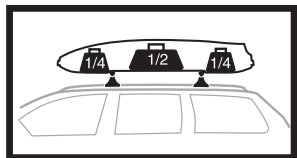

## Thule Box Lid Cover

**698100** → M

**698200** → Sport

**698300** → XL

**698400** → XXL

Sport	16 kg
M	17,5 kg
XL	23,5 kg
XXL	25,5 kg