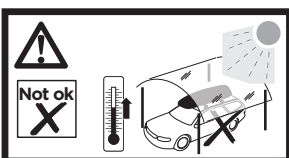

## Thule Box Lid Cover

**698100** → M

**698200** → Sport

**698300** → XL

**698400** → XXL

Sport	16 kg
M	17,5 kg
XL	23,5 kg
XXL	25,5 kg