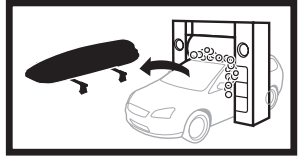

## Thule Box Lid Cover

**698100** → M

**698200** → Sport

**698300** → XL

**698400** → XXL

Sport	16 kg
M	17,5 kg
XL	23,5 kg
XXL	25,5 kg