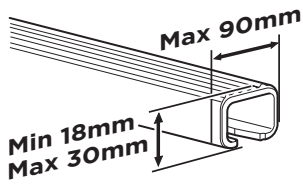

# ➤ Instructions

Roof box

**CITY CRASH**  
Complies with ISO norm

**i****Thule T-track Adapter****696600****697600**

	D Min*	D Max*	W in*	W out*	H*	R Min*
M	560	930	755	865	460	450
Sport	560	930	565	675	430	500
XL	560	930	805	915	440	600
XXL	560	930	840	950	470	690