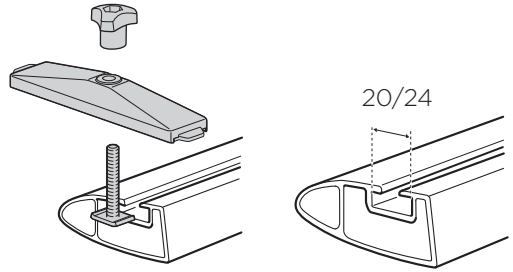

Thule T-track Adapter

696600 → 24x30 mm

697600 → 20x27 mm