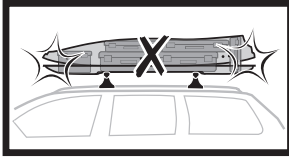

## Thule Box Lid Cover

**698100** → M

**698200** → Sport

**698300** → XL

**698400** → XXL

Sport	16 kg
M	17,5 kg
XL	23,5 kg
XXL	25,5 kg