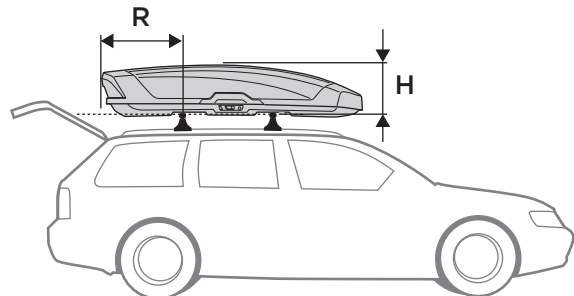

i

Thule T-track Adapter

696600

697600

	D Min*	D Max*	W in*	W out*	H*	R Min*
M	560	930	755	865	460	450
Sport	560	930	565	675	430	500
XL	560	930	805	915	440	600
XXL	560	930	840	950	470	690

*mm