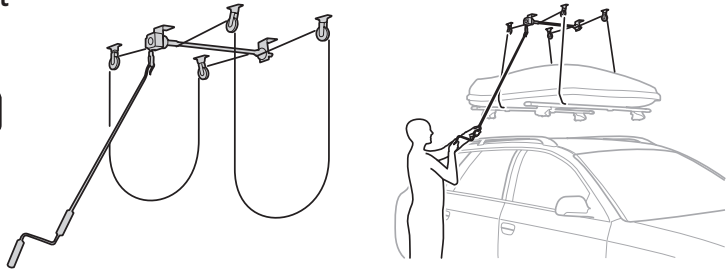

Thule MultiLift

572004

Thule Box Ski Carrier Adapter

694600 → Sport

694800 → M

694900 → XL/XXL