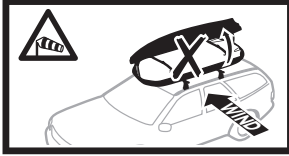

## Thule Box Lid Cover

**698100** → M

**698200** → Sport

**698300** → XL

**698400** → XXL

Sport	16 kg
M	17,5 kg
XL	23,5 kg
XXL	25,5 kg