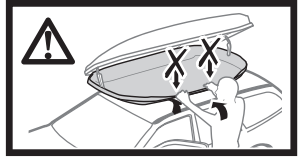

## Thule Box Lid Cover

**698100** → M

**698200** → Sport

**698300** → XL

**698400** → XXL

Sport	16 kg
M	17,5 kg
XL	23,5 kg
XXL	25,5 kg