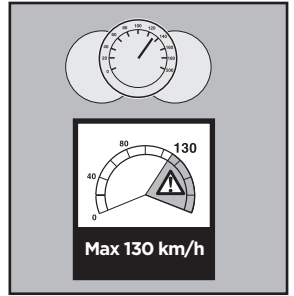

## Thule Box Lid Cover

**698100** → M

**698200** → Sport

**698300** → XL

**698400** → XXL

Sport	16 kg
M	17,5 kg
XL	23,5 kg
XXL	25,5 kg