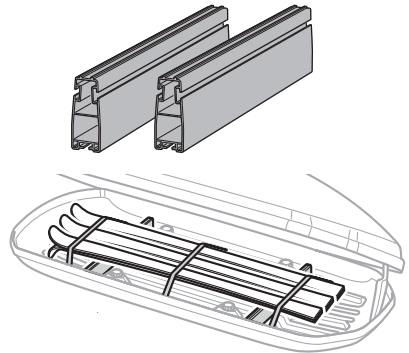

## Thule Box Ski Carrier Adapter

**694600** → Sport

**694800** → M

**694900** → XL/XXL