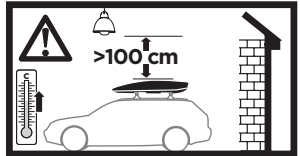

## Thule Box Lid Cover

**698100** → M

**698200** → Sport

**698300** → XL

**698400** → XXL

Sport	16 kg
M	17,5 kg
XL	23,5 kg
XXL	25,5 kg