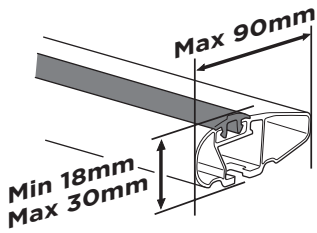

# ➤ Instructions

Roof box

**CITY CRASH**  
Complies with ISO norm

**i****Thule T-track Adapter****696600****697600**

	D Min*	D Max*	W in*	W out*	H*	R Min*
M	560	930	755	865	460	450
Sport	560	930	565	675	430	500
XL	560	930	805	915	440	600
XXL	560	930	840	950	470	690