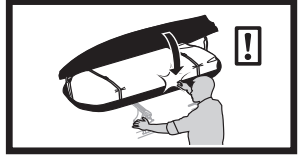

## Thule Box Lid Cover

**698100** → M

**698200** → Sport

**698300** → XL

**698400** → XXL

Sport	16 kg
M	17,5 kg
XL	23,5 kg
XXL	25,5 kg