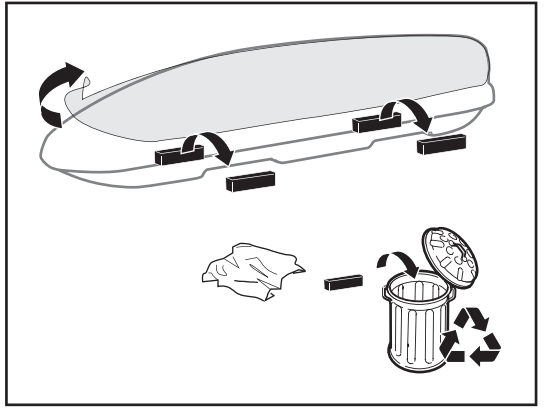

# ➤ Instructions

Roof box

**CITY CRASH**  
Complies with ISO norm

**i****Thule T-track Adapter****696600****697600**

	D Min*	D Max*	W in*	W out*	H*	R Min*
M	560	930	755	865	460	450
Sport	560	930	565	675	430	500
XL	560	930	805	915	440	600
XXL	560	930	840	950	470	690