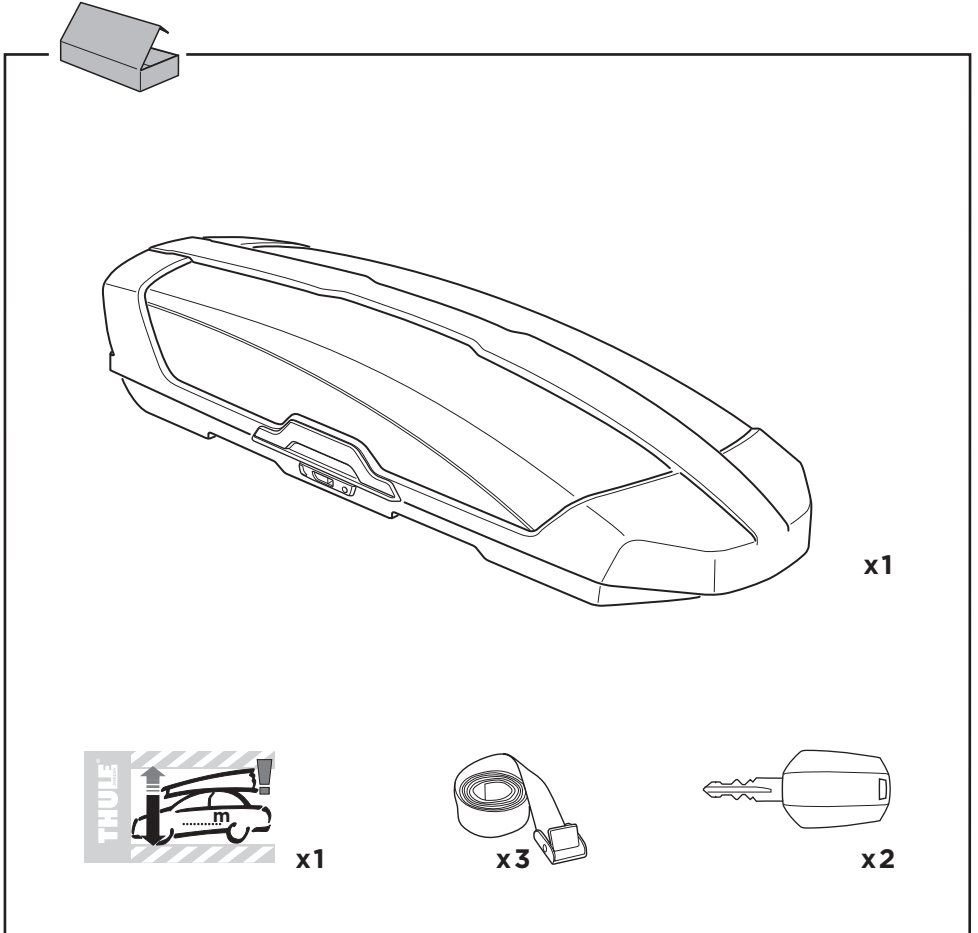

# ➤ Instructions

Roof box

**CITY CRASH**  
Complies with ISO norm

**i****Thule T-track Adapter****696600****697600**

	D Min*	D Max*	W in*	W out*	H*	R Min*
M	560	930	755	865	460	450
Sport	560	930	565	675	430	500
XL	560	930	805	915	440	600
XXL	560	930	840	950	470	690