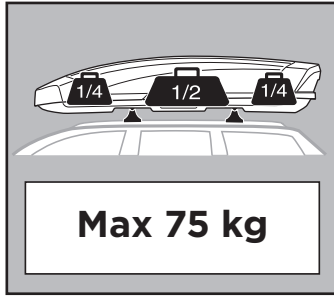

## Thule Box Ski Carrier Adapter

**694600** → Sport

**694800** → M

**694900** → XL/XXL

## Thule Box Lid Cover

**698100** → M

**698200** → Sport

**698300** → XL

**698400** → XXL

Sport	16 kg
M	17,5 kg
XL	23,5 kg
XXL	25,5 kg