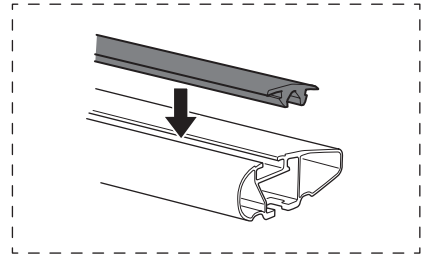

# ➤ Instructions

Roof box

**CITY CRASH**  
Complies with ISO norm

**i****Thule T-track Adapter****696600****697600**

	D Min*	D Max*	W in*	W out*	H*	R Min*
M	560	930	755	865	460	450
Sport	560	930	565	675	430	500
XL	560	930	805	915	440	600
XXL	560	930	840	950	470	690