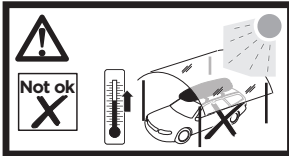

## Thule Box Lid Cover

**698100** → M

**698200** → Sport

**698300** → XL

**698400** → XXL

Sport	16 kg
M	17,5 kg
XL	23,5 kg
XXL	25,5 kg