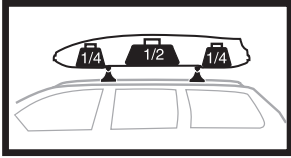

## Thule Box Lid Cover

**698100** → M

**698200** → Sport

**698300** → XL

**698400** → XXL

Sport	16 kg
M	17,5 kg
XL	23,5 kg
XXL	25,5 kg