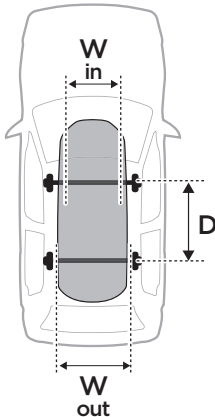

i

Thule T-track Adapter

696600

697600

	D Min*	D Max*	W in*	W out*	H*	R Min*
M	560	930	755	865	460	450
Sport	560	930	565	675	430	500
XL	560	930	805	915	440	600
XXL	560	930	840	950	470	690

*mm