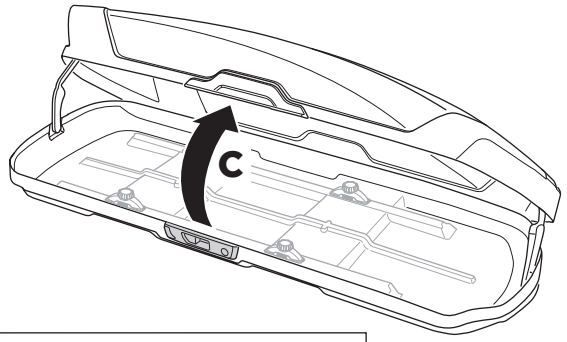

### Thule T-track Adapter

**696600**
**697600**

	D Min*	D Max*	W in*	W out*	H*	R Min*
M	560	930	755	865	460	450
Sport	560	930	565	675	430	500
XL	560	930	805	915	440	600
XXL	560	930	840	950	470	690

\*mm

1

2