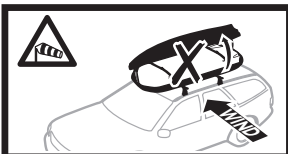

## Thule Box Lid Cover

**698100** → M

**698200** → Sport

**698300** → XL

**698400** → XXL

Sport	16 kg
M	17,5 kg
XL	23,5 kg
XXL	25,5 kg