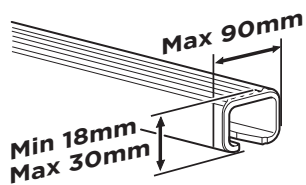

### Thule T-track Adapter

**696600**
**697600**

	D Min*	D Max*	W in*	W out*	H*	R Min*
M	560	930	755	865	460	450
Sport	560	930	565	675	430	500
XL	560	930	805	915	440	600
XXL	560	930	840	950	470	690

\*mm

1

2