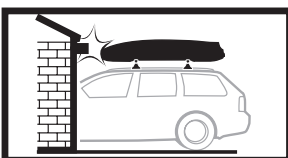

## Thule Box Lid Cover

**698100** → M

**698200** → Sport

**698300** → XL

**698400** → XXL

Sport	16 kg
M	17,5 kg
XL	23,5 kg
XXL	25,5 kg