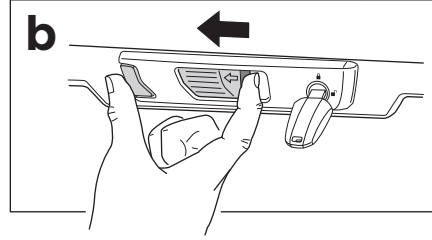

### Thule T-track Adapter

**696600**
**697600**

	D Min*	D Max*	W in*	W out*	H*	R Min*
M	560	930	755	865	460	450
Sport	560	930	565	675	430	500
XL	560	930	805	915	440	600
XXL	560	930	840	950	470	690

\*mm

1

2