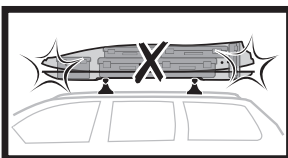

## Thule Box Lid Cover

**698100** → M

**698200** → Sport

**698300** → XL

**698400** → XXL

Sport	16 kg
M	17,5 kg
XL	23,5 kg
XXL	25,5 kg