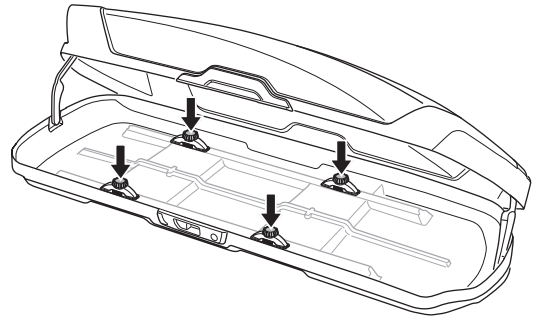

### Thule T-track Adapter

**696600**
**697600**

	D Min*	D Max*	W in*	W out*	H*	R Min*
M	560	930	755	865	460	450
Sport	560	930	565	675	430	500
XL	560	930	805	915	440	600
XXL	560	930	840	950	470	690

\*mm

1

2