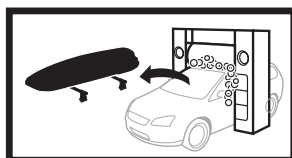

## Thule Box Lid Cover

**698100** → M

**698200** → Sport

**698300** → XL

**698400** → XXL

Sport	16 kg
M	17,5 kg
XL	23,5 kg
XXL	25,5 kg