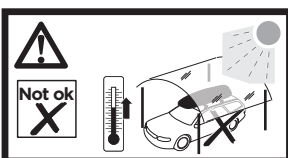

## Thule Box Lid Cover

**698100** → M

**698200** → Sport

**698300** → XL

**698400** → XXL

Sport	16 kg
M	17,5 kg
XL	23,5 kg
XXL	25,5 kg