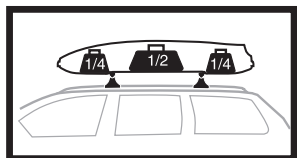

## Thule Box Lid Cover

**698100** → M

**698200** → Sport

**698300** → XL

**698400** → XXL

Sport	16 kg
M	17,5 kg
XL	23,5 kg
XXL	25,5 kg

## Thule One-Key System

- 544  (x4)
- 596  (x6)
- 588  (x8)
- 452  (x12)

- 1 
- 2 
- 3 
- 4 
- 5 
- 6 
- 7 
- 8 