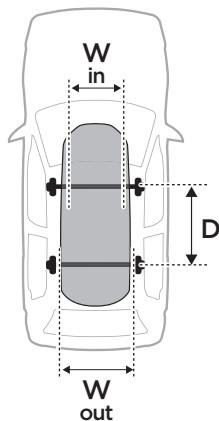

# ➤ Instructions

Roof box

**i**

### Thule T-track Adapter

**696600**
**697600**

	D Min*	D Max*	W in*	W out*	H*	R Min*
M	560	930	755	865	460	450
Sport	560	930	565	675	430	500
XL	560	930	805	915	440	600
XXL	560	930	840	950	470	690

\*mm

1

2