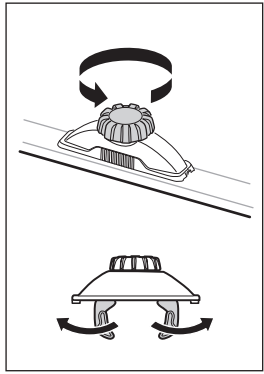

### Thule T-track Adapter

**696600**
**697600**

	D Min*	D Max*	W in*	W out*	H*	R Min*
M	560	930	755	865	460	450
Sport	560	930	565	675	430	500
XL	560	930	805	915	440	600
XXL	560	930	840	950	470	690

\*mm

1

2