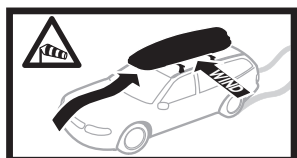

## Thule Box Lid Cover

**698100** → M

**698200** → Sport

**698300** → XL

**698400** → XXL

Sport	16 kg
M	17,5 kg
XL	23,5 kg
XXL	25,5 kg