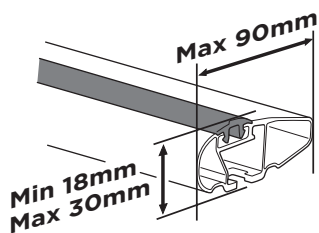

### Thule T-track Adapter

**696600**
**697600**

	D Min*	D Max*	W in*	W out*	H*	R Min*
M	560	930	755	865	460	450
Sport	560	930	565	675	430	500
XL	560	930	805	915	440	600
XXL	560	930	840	950	470	690

\*mm

1

2