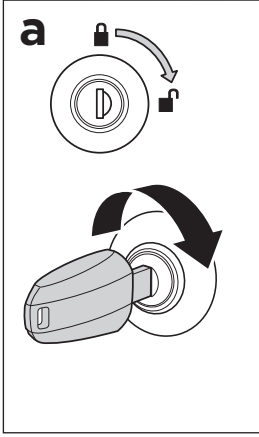

### Thule T-track Adapter

**696600**
**697600**

	D Min*	D Max*	W in*	W out*	H*	R Min*
M	560	930	755	865	460	450
Sport	560	930	565	675	430	500
XL	560	930	805	915	440	600
XXL	560	930	840	950	470	690

\*mm

1

2