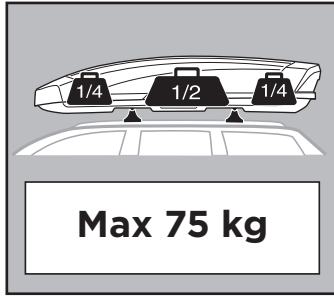

## Thule Box Ski Carrier Adapter

**694600** → Sport

**694800** → M

**694900** → XL/XXL

## Thule Box Lid Cover

**698100** → M

**698200** → Sport

**698300** → XL

**698400** → XXL

Sport	16 kg
M	17,5 kg
XL	23,5 kg
XXL	25,5 kg

## Thule One-Key System

- 544  (x4)
- 596  (x6)
- 588  (x8)
- 452  (x12)

- 1 
- 2 
- 3 
- 4 
- 5 
- 6 
- 7 
- 8 