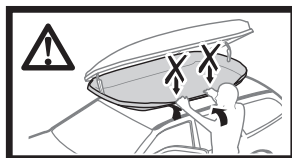

## Thule Box Lid Cover

**698100** → M

**698200** → Sport

**698300** → XL

**698400** → XXL

Sport	16 kg
M	17,5 kg
XL	23,5 kg
XXL	25,5 kg