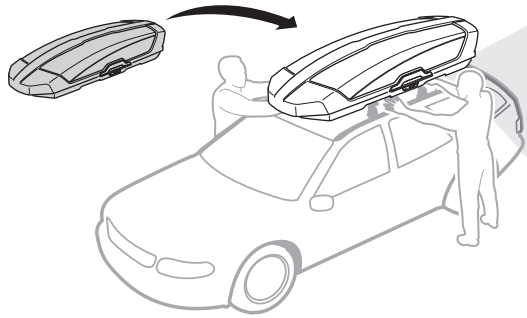

### Thule T-track Adapter

**696600**
**697600**

	D Min*	D Max*	W in*	W out*	H*	R Min*
M	560	930	755	865	460	450
Sport	560	930	565	675	430	500
XL	560	930	805	915	440	600
XXL	560	930	840	950	470	690

\*mm

1

2