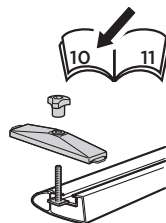

THULE[®]
SWEDEN

Thule Motion XT 6292 6296 6298 6299

➤ Instructions

Roof box

CITY CRASH
Complies with ISO norm

i

Thule T-track Adapter

696600

697600

	D Min*	D Max*	W in*	W out*	H*	R Min*
M	560	930	755	865	460	450
Sport	560	930	565	675	430	500
XL	560	930	805	915	440	600
XXL	560	930	840	950	470	690

*mm

1

2

3

4

5