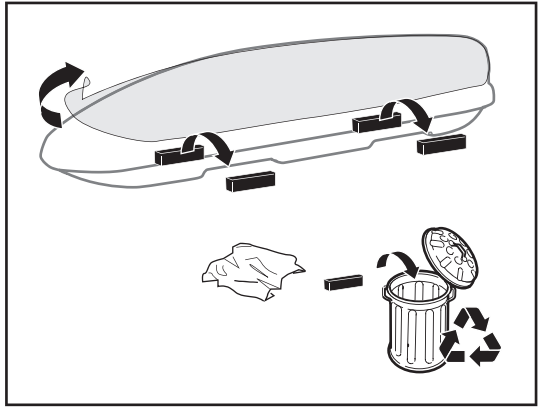

THULE[®]
SWEDEN

Thule Motion XT 6292 6296 6298 6299

➤ Instructions

Roof box

CITY CRASH
Complies with ISO norm

i

Thule T-track Adapter

696600

697600

	D Min*	D Max*	W in*	W out*	H*	R Min*
M	560	930	755	865	460	450
Sport	560	930	565	675	430	500
XL	560	930	805	915	440	600
XXL	560	930	840	950	470	690

*mm

1

2

3

4

5