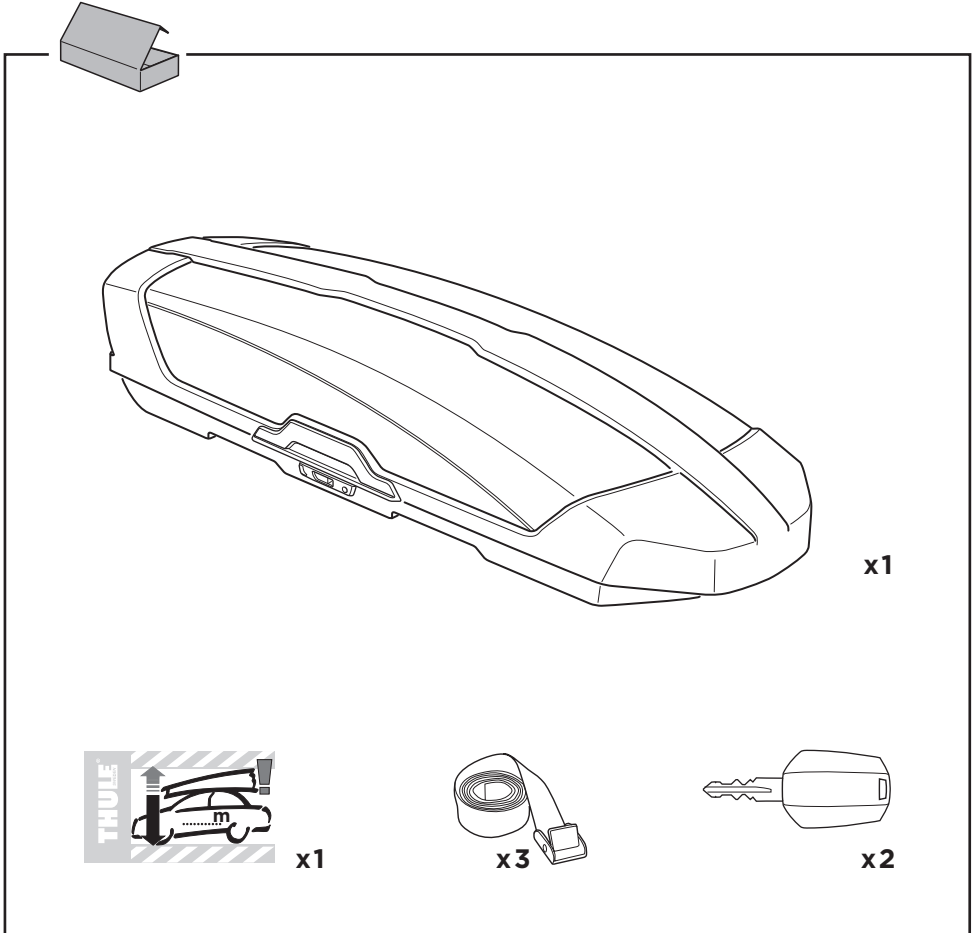

THULE[®]
SWEDEN

Thule Motion XT 6292 6296 6298 6299

➤ Instructions

Roof box

CITY CRASH
Complies with ISO norm

i

Thule T-track Adapter

696600

697600

	D Min*	D Max*	W in*	W out*	H*	R Min*
M	560	930	755	865	460	450
Sport	560	930	565	675	430	500
XL	560	930	805	915	440	600
XXL	560	930	840	950	470	690

*mm

1

2

3

4

5