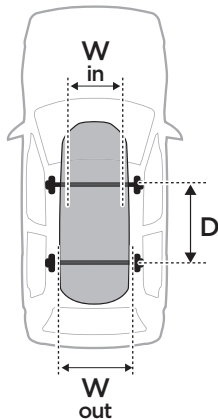

THULE[®]
SWEDEN

Thule Motion XT 6292 6296 6298 6299

➤ Instructions

Roof box

CITY CRASH
Complies with ISO norm

i

Thule T-track Adapter

696600

697600

	D Min*	D Max*	W in*	W out*	H*	R Min*
M	560	930	755	865	460	450
Sport	560	930	565	675	430	500
XL	560	930	805	915	440	600
XXL	560	930	840	950	470	690

*mm

1

2

3

4

5