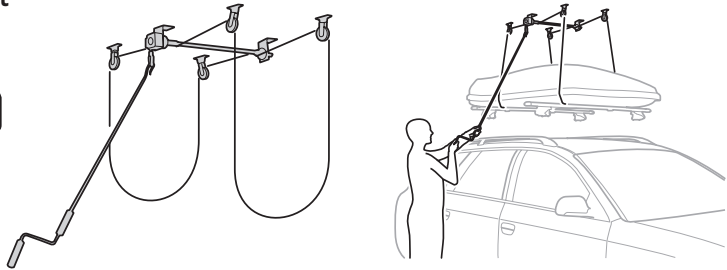

697600 → 20x27 mm

Thule MultiLift

572004

Thule Box Ski Carrier Adapter

694600 → Sport

694800 → M

694900 → XL/XXL

Thule Box Lid Cover