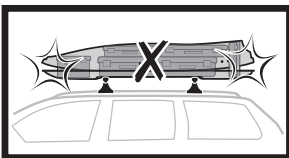

698100 → M

698200 → Sport

698300 → XL

698400 → XXL

Sport	16 kg
M	17,5 kg
XL	23,5 kg
XXL	25,5 kg

Thule One-Key System

544  (x4)

596  (x6)