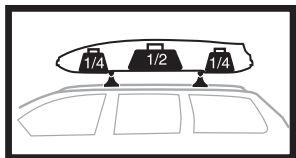

697600

	D Min*	D Max*	W in*	W out*	H*	R Min*
M	560	930	755	865	460	450
Sport	560	930	565	675	430	500
XL	560	930	805	915	440	600
XXL	560	930	840	950	470	690

*mm

1

2

3

4

5

697600 → 20x27 mm

Thule MultiLift

572004

Thule Box Ski Carrier Adapter

694600 → Sport

694800 → M

694900 → XL/XXL

Thule Box Lid Cover

698100 → M

698200 → Sport

698300 → XL

698400 → XXL

Sport	16 kg
M	17,5 kg
XL	23,5 kg
XXL	25,5 kg

Thule One-Key System

544  (x4)

596  (x6)