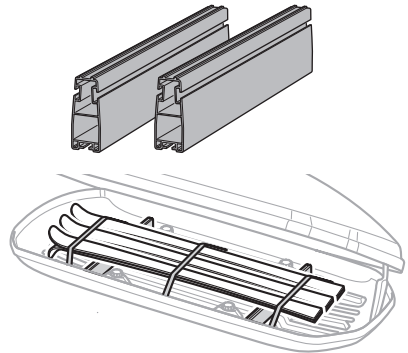

697600 → 20x27 mm

Thule MultiLift

572004

Thule Box Ski Carrier Adapter

694600 → Sport

694800 → M

694900 → XL/XXL

Thule Box Lid Cover

698100 → M

698200 → Sport

698300 → XL

698400 → XXL

Sport	16 kg
M	17,5 kg
XL	23,5 kg
XXL	25,5 kg

Thule One-Key System

544  (x4)

596  (x6)