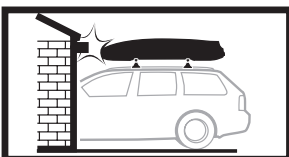

698100 → M

698200 → Sport

698300 → XL

698400 → XXL

Sport	16 kg
M	17,5 kg
XL	23,5 kg
XXL	25,5 kg

Thule One-Key System

544  (x4)

596  (x6)