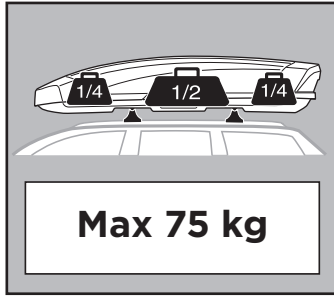

697600

	D Min*	D Max*	W in*	W out*	H*	R Min*
M	560	930	755	865	460	450
Sport	560	930	565	675	430	500
XL	560	930	805	915	440	600
XXL	560	930	840	950	470	690

*mm

1

2

3

4

5

698100 → M

698200 → Sport

698300 → XL

698400 → XXL

Sport	16 kg
M	17,5 kg
XL	23,5 kg
XXL	25,5 kg

Thule One-Key System

544  (x4)

596  (x6)

588  (x8)

452  (x12)

- 
- 
- 
- 
- 
- 
- 
- 