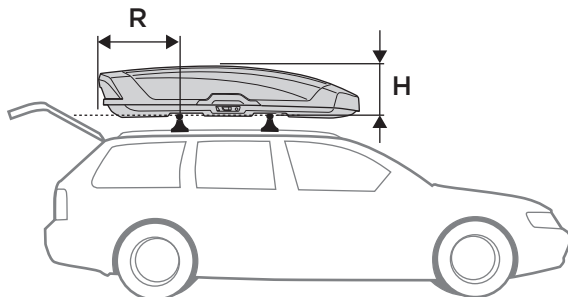

THULE[®]
SWEDEN

Thule Motion XT 6292 6296 6298 6299

➤ Instructions

Roof box

CITY CRASH
Complies with ISO norm

i

Thule T-track Adapter

696600

697600

	D Min*	D Max*	W in*	W out*	H*	R Min*
M	560	930	755	865	460	450
Sport	560	930	565	675	430	500
XL	560	930	805	915	440	600
XXL	560	930	840	950	470	690

*mm

1

2

3

4

5