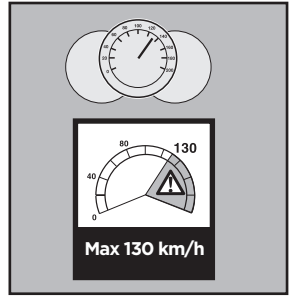

698100 → M

698200 → Sport

698300 → XL

698400 → XXL

Sport	16 kg
M	17,5 kg
XL	23,5 kg
XXL	25,5 kg

Thule One-Key System

544  (x4)

596  (x6)