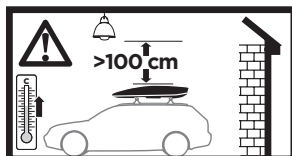

698100 → M

698200 → Sport

698300 → XL

698400 → XXL

Sport	16 kg
M	17,5 kg
XL	23,5 kg
XXL	25,5 kg

Thule One-Key System

544  (x4)

596  (x6)