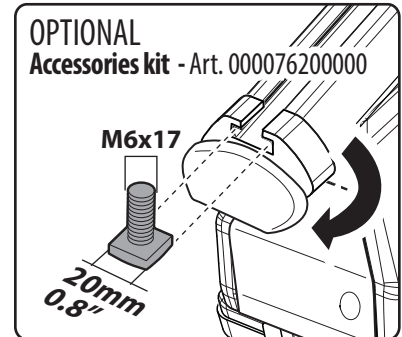

FIXING KIT			
N.	(IT) Ricambi (A Richiesta) (EN) Spare Parts (Made to order) (FR) Pièces de rechange (Sur commande) (DE) Teile (auf Anfrage) (ES) Piezas de recambio (Previa solicitud)	Q.	Codice-Code-Código
2		8	700031800000
3		4	700031700000
4		4	
5		4	
6		4	
7		4	700032600000
8		4	700032500000
9		4	

MAIN KIT			
N.	(IT) Ricambi (A Richiesta) (EN) Spare Parts (Made to order) (FR) Pièces de rechange (Sur commande) (DE) Teile (auf Anfrage) (ES) Piezas de recambio (Previa solicitud)	Q.	Codice-Code-Código
10		1	700029500000
11		1	700029600000
12		4	700025300000
13		1	700025000000
15		2	700029300000
16		2	700007900000
17		4	700029400000
18		4	700032000000

OPTIONAL KIT 000084800000			
N.		Q.	
19	XXXX	2	
20		4