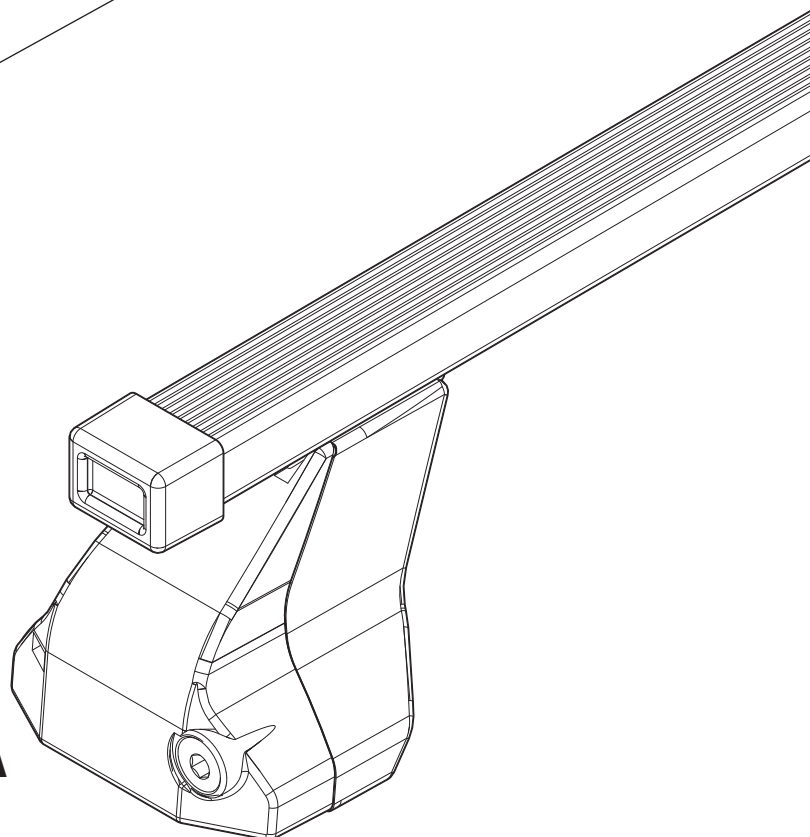

MENABO

free time on the move

DL FIX 206FP

DELTA / OMEGA

IT Istruzioni di montaggio	ET Paigaldusjuhend	PT Instruções de Montagem
EN Fitting instructions	FI Asennusohje	RO Instrucțiuni de montare
DE Montageanleitung	HR Uputa za sastavljanje	RU Инструкции по установке
FR Instructions de montage	HU A felszerelés módja	SK Návod na montáž
ES Instrucciones de montaje	LT Pritvirtinimo instrukcijos	SL Navodila za pritrdjevanje
BG инструкции за сглобяване	LV Stiprināšanas instrukcija	SV Monteringsanvisning
CS Návod na montáž	NL Instrukcja montażu	TK Uydurma talimat
DA Monteringsvejledning	NO Monteringsveiledning	ZH 裝修指導
EL Οδηγίες συναρμολόγησης	PL Instrukcja montażu	AR تعليمات التجميع

DELTA

OMEGA

Made in Italy