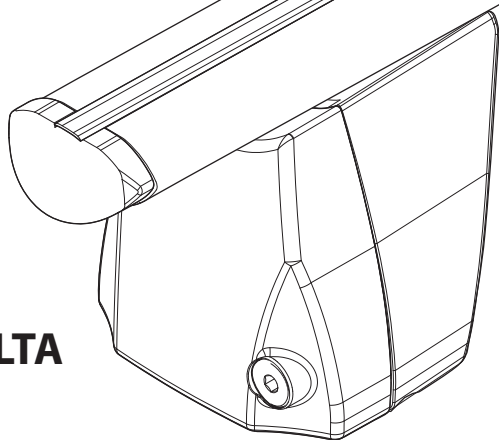

MENABO

free time on the move

DL FIX 206FP

DELTA / OMEGA

IT Istruzioni di montaggio	ET Paigaldusjuhend	PT Instruções de Montagem
EN Fitting instructions	FI Asennusohje	RO Instrucțiuni de montare
DE Montageanleitung	HR Uputa za sastavljanje	RU Инструкции по установке
FR Instructions de montage	HU A felszerelés módja	SK Návod na montáž
ES Instrucciones de montaje	LT Pritvirtinimo instrukcijos	SL Navodila za pritrdjevanje
BG инструкции за сглобяване	LV Stiprināšanas instrukcija	SV Monteringsanvisning
CS Návod na montáž	NL Instrukcja montażu	TK Uydurma talimat
DA Monteringsvejledning	NO Monteringsveiledning	ZH 裝修指導
EL Οδηγίες συναρμολόγησης	PL Instrukcja montażu	AR تعليمات التجميع

DELTA