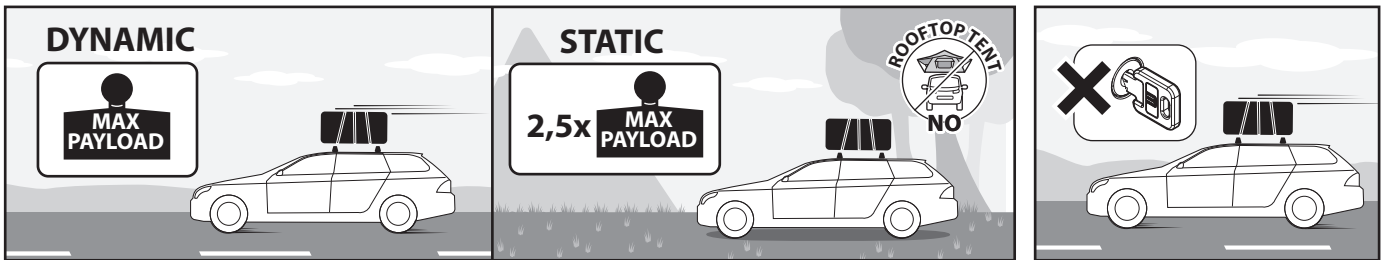

F.lli Menabò S.r.l.
Via 8 Marzo, 3 -Z.I. Corte Tegge
42025 Cavriago (RE) ITALY
customercare@flli-menabo.it
www.menabocaraccessories.com

PRODUCT REGISTRATION

500026800002
13/10/2023