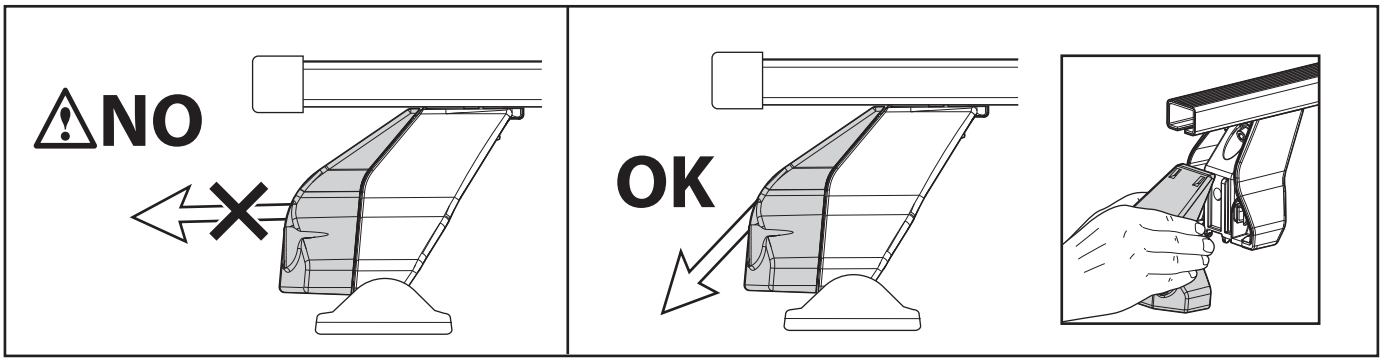

F.lli Menabò S.r.l.
Via 8 Marzo, 3 -Z.I. Corte Tegge
42025 Cavriago (RE) ITALY
customercare@flli-menabo.it
www.menabocaraccessories.com

PRODUCT REGISTRATION

500026800002
13/10/2023