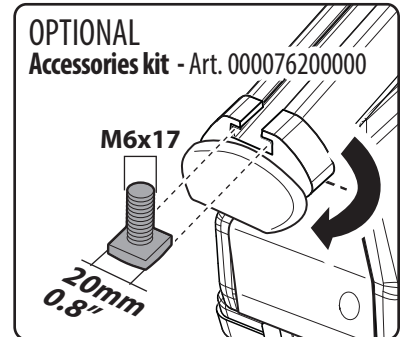

FIXING KIT			
N.	(IT) Ricambi (A Richiesta) (EN) Spare Parts (Made to order) (FR) Pièces de rechange (Sur commande) (DE) Teile (auf Anfrage) (ES) Piezas de recambio (Previa solicitud)	Q.	Codice-Code-Código
2	A1	4	700032800000
3		4	700032900000
4	M8x40	4	700031700000
5		4	
6	Ø8x14	4	700033000000
7	XxY	4	
8	MZxY	4	
9		4	700023700000
10	6mm/0.3"	1	

MAIN KIT			
N.	(IT) Ricambi (A Richiesta) (EN) Spare Parts (Made to order) (FR) Pièces de rechange (Sur commande) (DE) Teile (auf Anfrage) (ES) Piezas de recambio (Previa solicitud)	Q.	Codice-Code-Código
11		1	700029500000
12		1	700029600000
13		4	700025300000
14	5mm/0.2"	1	700025000000
16		2	700029300000
17		2	700007900000
18		4	700029400000
19		4	700032000000

OPTIONAL KIT 000084800000			
N.		Q.	
20	XXXX	2	
21		4