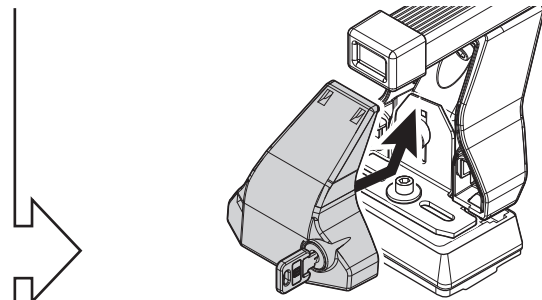

8

X4

N.	Q.
13	4
15	4

8 - OPTIONAL KIT 00008480000

N.	Q.
16	2
17	4

FIXING KIT			
N.	[IT] Ricambi (A Richiesta) [EN] Spare Parts (Made to order) [FR] Pièces de rechange (Sur commande) [DE] E Teile (auf Anfrage) [ES] Piezas de recambio (Previa solicitud)	Q.	Codice-Code-Código
2	A1	4	700032800000
3		4	700032900000
4	M8x40	4	700031700000
5		4	
6	Ø8x14	4	
7	XxY	4	
8	MZxY	4	700033000000
9		4	700023700000
10	6mm/0.3"	1	