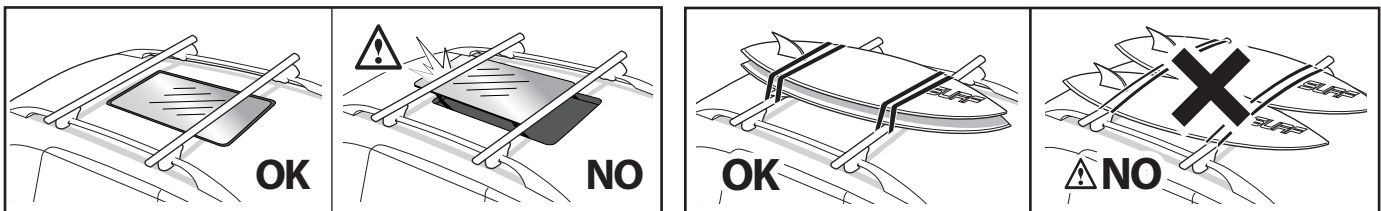

F.lli Menabò S.r.l.
Via 8 Marzo, 3 -Z.I. Corte Tegge
42025 Cavriago (RE) ITALY
customercare@flli-menabo.it
www.menabocaraccessories.com

PRODUCT REGISTRATION

500026800002
13/10/2023