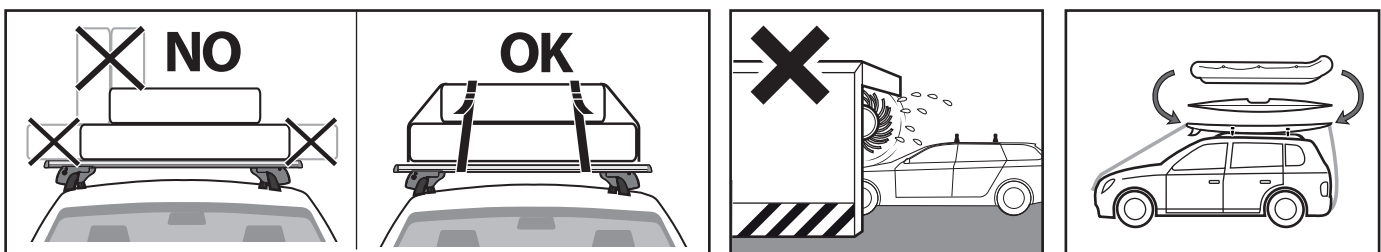

F.lli Menabò S.r.l.
Via 8 Marzo, 3 -Z.I. Corte Tegge
42025 Cavriago (RE) ITALY
customercare@flli-menabo.it
www.menabocaraccessories.com

PRODUCT REGISTRATION

500026800002
13/10/2023