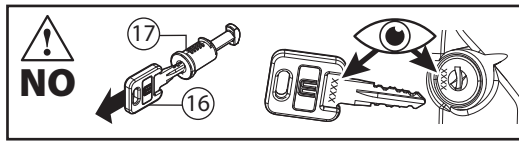

8

X4

N.	Q.
13	4
15	4

8 - OPTIONAL KIT 00008480000

N.	Q.
16	2
17	4

FIXING KIT			
N.	[IT] Ricambi (A Richiesta) [EN] Spare Parts (Made to order) [FR] Pièces de rechange (Sur commande) [DE] E Teile (auf Anfrage) [ES] Piezas de recambio (Previa solicitud)	Q.	Codice-Code-Código
2	A1	4	700032800000
3		4	700032900000
4	M8x40	4	700031700000
5		4	
6	Ø8x14	4	
7	XxY	4	
8	MZxY	4	700033000000
9		4	700023700000
10	6mm/0.3"	1	