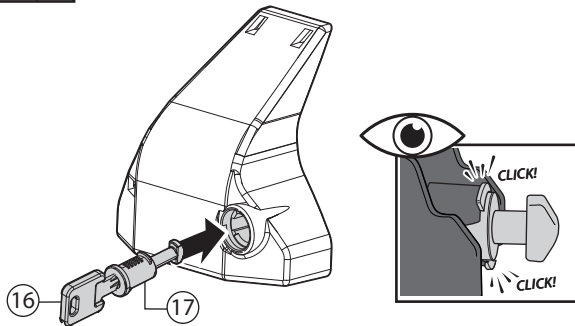

8

X4

N.	Q.
13	4
15	4

8 - OPTIONAL KIT 00008480000

N.	Q.
16	2
17	4

FIXING KIT			
N.	[IT] Ricambi (A Richiesta) [EN] Spare Parts (Made to order) [FR] Pièces de rechange (Sur commande) [DE] E Teile (auf Anfrage) [ES] Piezas de recambio (Previa solicitud)	Q.	Codice-Code-Código
2	A1	4	700032800000
3		4	700032900000
4	M8x40	4	700031700000
5		4	
6	Ø8x14	4	
7	XxY	4	
8	MZxY	4	700033000000
9		4	700023700000
10	6mm/0.3"	1	