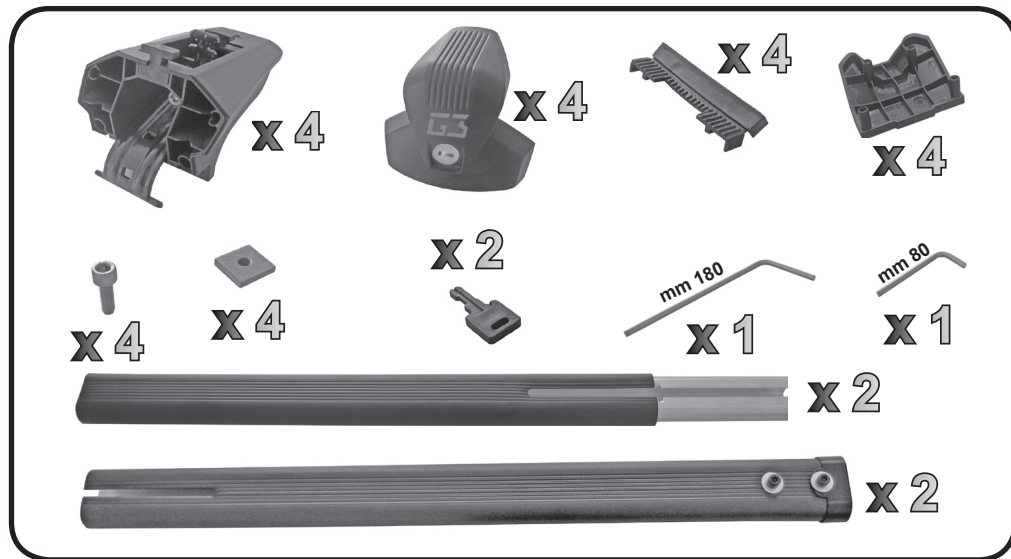

61.300

- I Istruzioni di montaggio
- GB Fitting instruction
- D Montageanleitung
- F Instructions de montage
- E Instrucciones de montaje
- NL Montage-instructies
- H Felszerelési utasítás

- CZ Návod na montáž
- PL Instrukcja montażu
- P Instruções de montagem
- SK Návod na montáž
- SLO Navodila za montažo
- S Monteringsanvisning
- N Monteringsveiledning
- DK Monteringsvejledning

- HR Upute za montažu
- GR Οδηγίες συναρμολόγησης
- RSU указания о порядке сборки
- RO Instrucțiuni de asamblare
- TR Montaj talimatları
- EST Paigaldusjuhendid
- FIN Asennusohjeita

Guarantee
2 years

Max 75 Kg / 165 lb