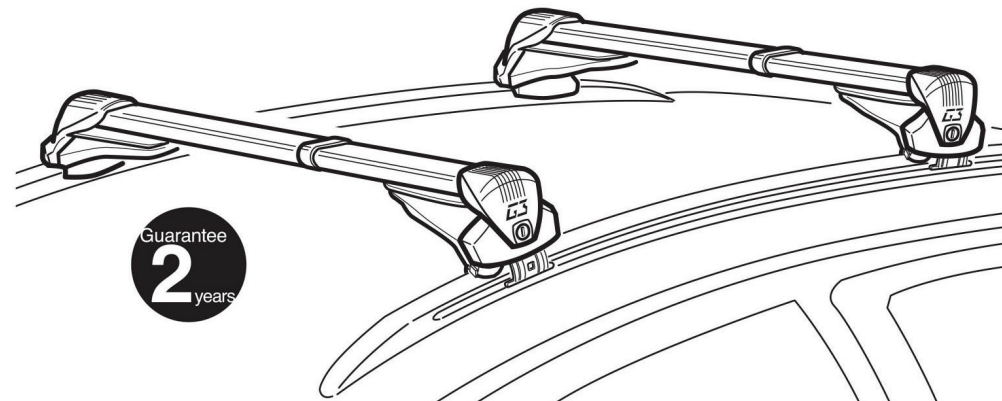

- HR Upute za montažu
- GR Οδηγίες συναρμολόγησης
- RSU указания о порядке сборки
- RO Instrucțiuni de asamblare
- TR Montaj talimatları
- EST Paigaldusjuhendid
- FIN Asennusohjeita

Guarantee
2 years

Max 75 Kg / 165 lb