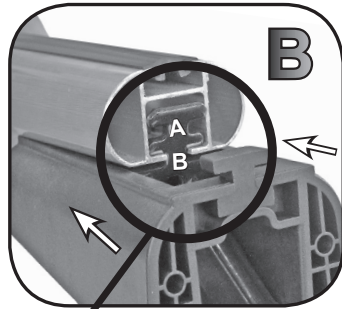

ISTRUZIONI DI MONTAGGIO  
FITTING INSTRUCTION  
"Alluminio / Aluminium"

= 15 min.

COMPATIBLES: Cod. 60.110, Cod. 60.300, Cod. 60.130, Cod. 60.210,  
Cod. 60.230

4

<b>CITROËN</b>	D	YEAR	
C3 AIRCROSS	5	2017>	A
BERLINGO	5	2018>	A
<b>DACIA</b>	D	YEAR	
SANDERO STEPWAY	5	2021>	A
<b>HONDA</b>	D	YEAR	
JAZZ	5	2020>	B
<b>OPEL</b>	D	YEAR	
COMBO LIFE	5	2018>	A
<b>PEUGEOT</b>	D	YEAR	
RIFTER	5	2018>	A
<b>SSANYONG</b>	D	YEAR	
KORANDO	5	2019>	A