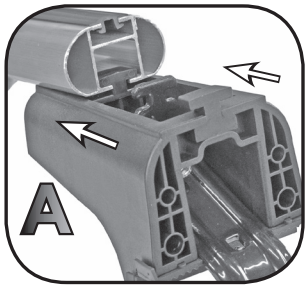

ISTRUZIONI DI MONTAGGIO  
FITTING INSTRUCTION  
"Alluminio / Aluminium"

= 15 min.

COMPATIBLES: Cod. 60.110, Cod. 60.300, Cod. 60.130, Cod. 60.210,  
Cod. 60.230

4

<b>CITROËN</b>	D	YEAR	
C3 AIRCROSS	5	2017>	A
BERLINGO	5	2018>	A
<b>DACIA</b>	D	YEAR	
SANDERO STEPWAY	5	2021>	A
<b>HONDA</b>	D	YEAR	
JAZZ	5	2020>	B
<b>OPEL</b>	D	YEAR	
COMBO LIFE	5	2018>	A
<b>PEUGEOT</b>	D	YEAR	
RIFTER	5	2018>	A
<b>SSANYONG</b>	D	YEAR	
KORANDO	5	2019>	A