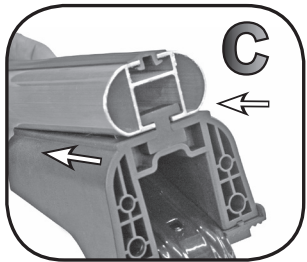

ISTRUZIONI DI MONTAGGIO  
FITTING INSTRUCTION  
"Alluminio / Aluminium"

= 15 min.

COMPATIBLES: Cod. 60.110, Cod. 60.300, Cod. 60.130, Cod. 60.210,  
Cod. 60.230

4

<b>CITROËN</b>	D	YEAR	
C3 AIRCROSS	5	2017>	A
BERLINGO	5	2018>	A
<b>DACIA</b>	D	YEAR	
SANDERO STEPWAY	5	2021>	A
<b>HONDA</b>	D	YEAR	
JAZZ	5	2020>	B
<b>OPEL</b>	D	YEAR	
COMBO LIFE	5	2018>	A
<b>PEUGEOT</b>	D	YEAR	
RIFTER	5	2018>	A
<b>SSANYONG</b>	D	YEAR	
KORANDO	5	2019>	A