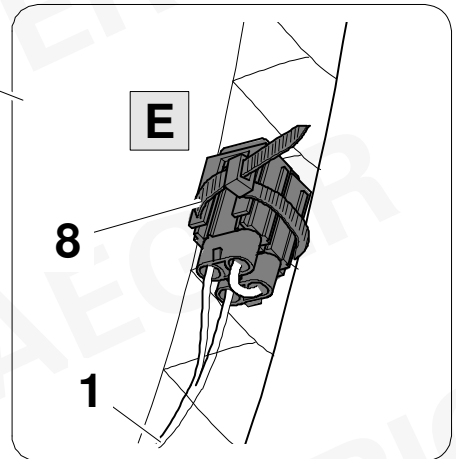

32

38

+

39

EV 6