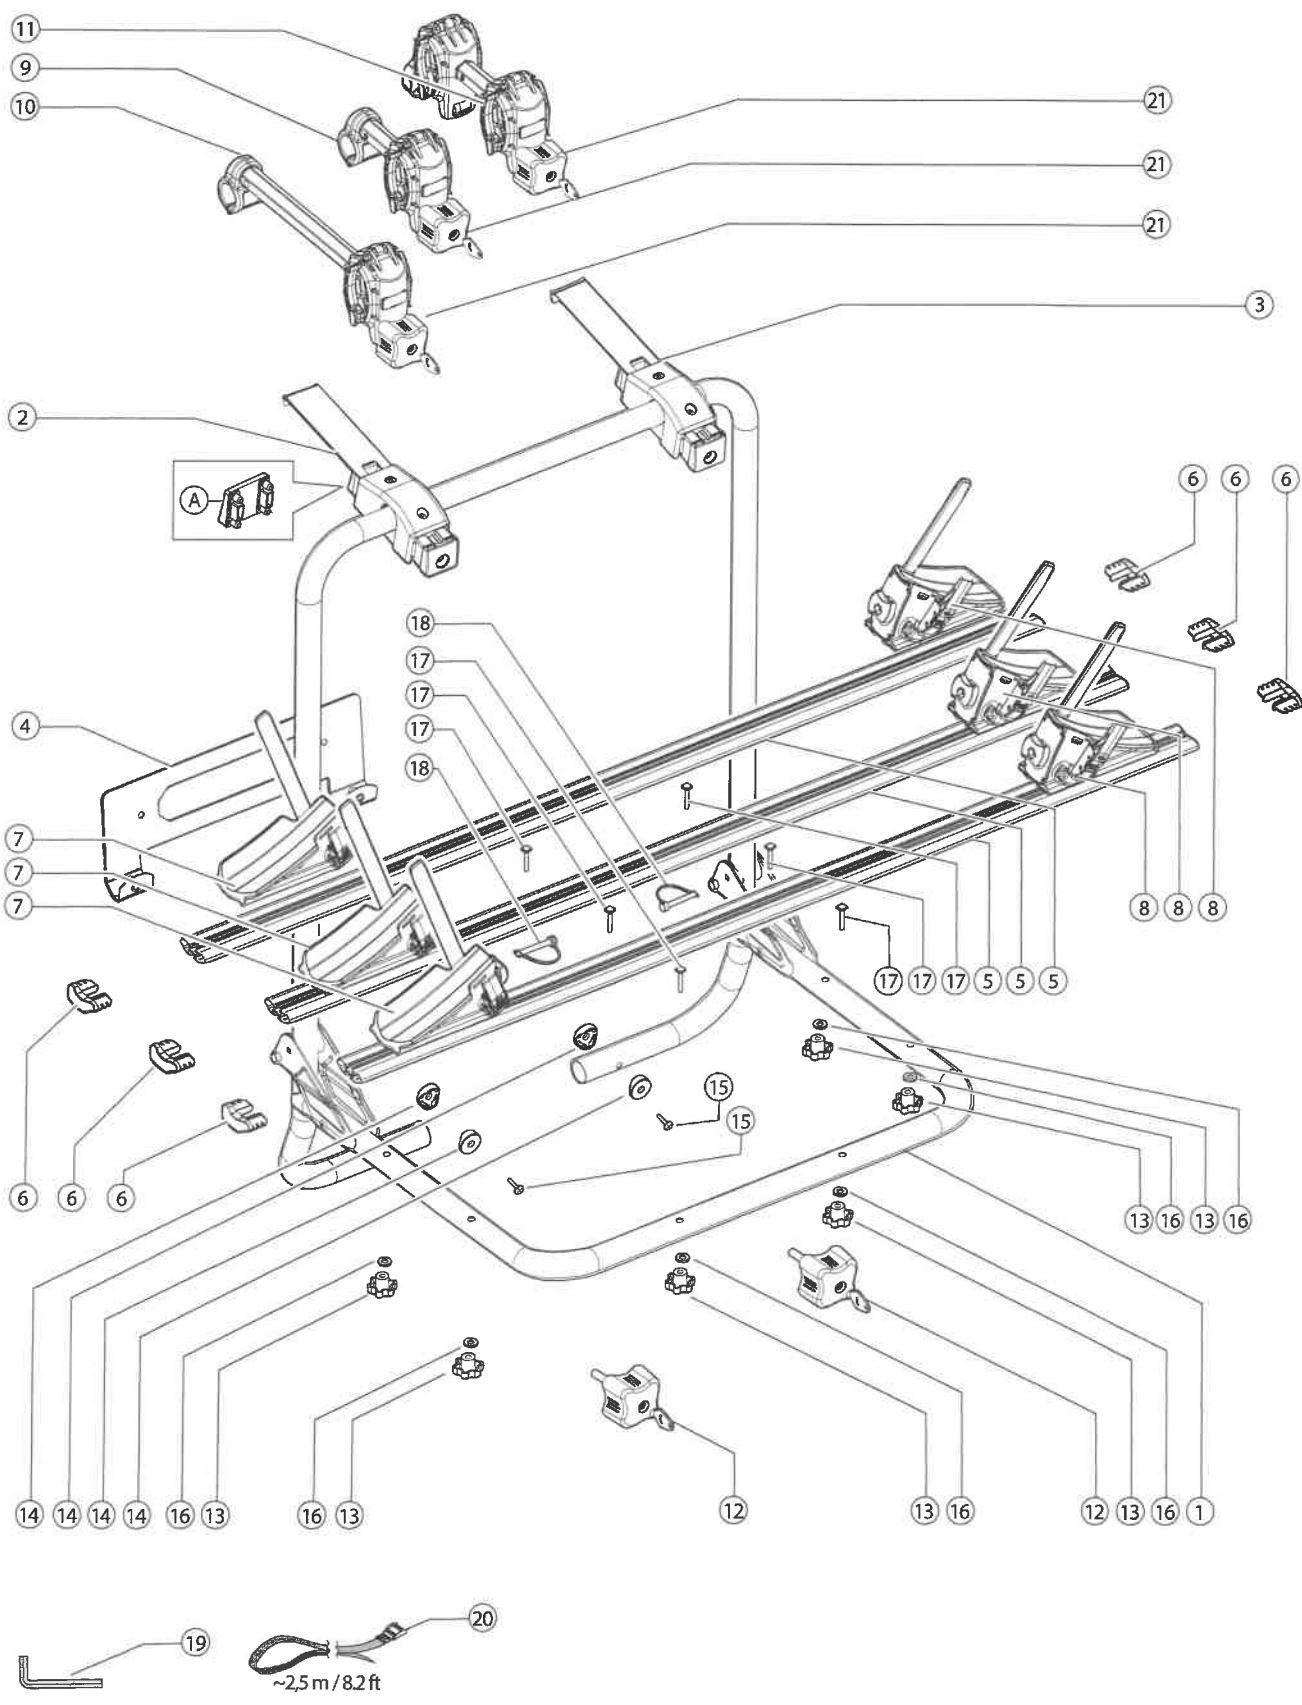

SK Návod na montáž

SL Navodila za pritrjevanje

SV Monteringsanvisning

TK Uydurma talimat

ZH 裝修指導

AR تعليمات التجميل

Made in Italy

N	(IT)Componenti (Inclusi) (EN)Components (Included) (FR)Composants (Comprises) (DE)Die Komponenten (im Lieferumfang enthalten) (ES)Componentes (Incluido)	Q
1		1
2	 SX	1
3	 DX	1
4		1
5		3
6		6
7	 SX	3
8	 DX	3
9		1
10		1
11		1
12		2
13		6
14		4
15	 M8x20	2
	 M6x20	2
16	 6x12	6
17	 M6x45	6
18	 6x55 mm / 0.3x2.1"	2
19	 5mm / 0.2"	1
20	 2,5 m / 8.2ft	1
21		4

N	(IT)Ricambi (A Richiesta) (EN)Spare Parts (Made to order) (FR)Pièces de rechange (Sur commande) (DE)Teile (auf Anfrage) (ES)Piezas de recambio (Previa solicitud)	Q	Codice-Code-Código
4		1	700030200000
6		2	700027100000
7	 SX	1	700027900000
8	 DX	1	
9		1	700003200000
10		1	700003100000
11		1	700006900000
12		2	700030300000
13		6	700030400000
14		4	
15	 M8x20	2	
	 M6x20	2	
16	 6x12	6	
17	 M6x45	6	
18	 6x55 mm / 0.3x2.1"	2	700015700000
19	 5mm / 0.2"	1	700025000000
20	 2,5 m / 8.2ft	1	700001100000
21		1	000026400000
12		2	700041400000
21		4	
A	 SX	1	
	 DX	1	

N.		Q.
1		1
2		1
3		1
14		4
12		2

N.		Q.
5		1
7	sx	1
8	dx	1
6		2
17	M6x45	2

x3

N.		Q.
18	 6x55 mm 0.3x2.1"	2

N.		Q.
16		6
13		6

	  MIN Ø30 mm / 1.2" MAX Ø50 mm / 2" MIN 30x60 mm / 1.2"x2.4" MAX 50x70 mm / 2"x 2.7"	 MIN 22" MAX 29"	 MAX 110mm / 4.3"	 MAX 1260mm / 49.6"
---	---	---	--	---