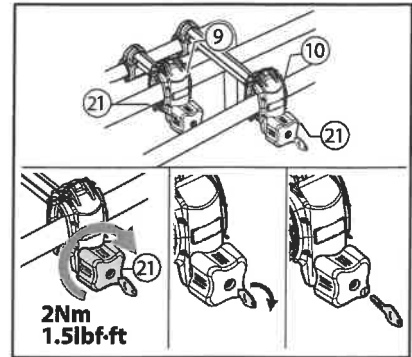

N.		Q.
1		1
2		1
3		1
14		4
12		2

N.		Q.
5		1
7	sx	1
8	dx	1
6		2
17	M6x45	2

x3

N.		Q.
18	 6x55 mm 0.3x2.1"	2

N.		Q.
16		6
13		6

	  MIN Ø30 mm / 1.2" MAX Ø50 mm / 2" MIN 30x60 mm / 1.2"x2.4" MAX 50x70 mm / 2"x 2.7"	 MIN 22" MAX 29"	 MAX 110mm / 4.3"	 MAX 1260mm / 49.6"
---	---	---	--	---

		MIN Ø30 mm / 1.2" MAX Ø50 mm / 2"	MIN 22" MAX 29"	MAX 110mm / 4.3"	MAX 1260mm / 49.6"
		MIN 30x60 mm / 1.2"x2.4" MAX 50x70 mm / 2"x2.7"			

N.		Q.
11		1
21		1

N.		Q.
20	 ~2,5 m / 8.2ft	1

	 Shadow Caddy 12,9 kg / 28.4lb	Standard bike (x3)  MAX 15kg / 33lb	E-bike (x2)  MAX 22kg / 48.5lb
	OR MAX 45 kg / 99 lb		