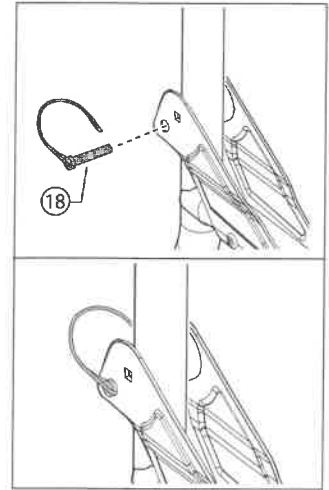

N.		Q.
1		1
2		1
3		1
14		4
12		2

N.		Q.
5		1
7	sx	1
8	dx	1
6		2
17	M6x45	2

x3

N.		Q.
18	 6x55 mm 0.3x2.1"	2

N.		Q.
16		6
13		6

	  MIN Ø30 mm / 1.2" MAX Ø50 mm / 2" MIN 30x60 mm / 1.2"x2.4" MAX 50x70 mm / 2"x 2.7"	 MIN 22" MAX 29"	 MAX 110mm / 4.3"	 MAX 1260mm / 49.6"
---	---	---	--	---

		MIN Ø30 mm / 1.2" MAX Ø50 mm / 2"	MIN 22" MAX 29"	MAX 110mm / 4.3"	MAX 1260mm / 49.6"
		MIN 30x60 mm / 1.2"x2.4" MAX 50x70 mm / 2"x2.7"			

N.		Q.
11		1
21		1

N.		Q.
20	 ~2,5 m / 8.2ft	1

	 Shadow Caddy 12,9 kg / 28.4lb	Standard bike (x3)  MAX 15kg / 33lb	E-bike (x2)  MAX 22kg / 48.5lb
	OR MAX 45 kg / 99 lb		