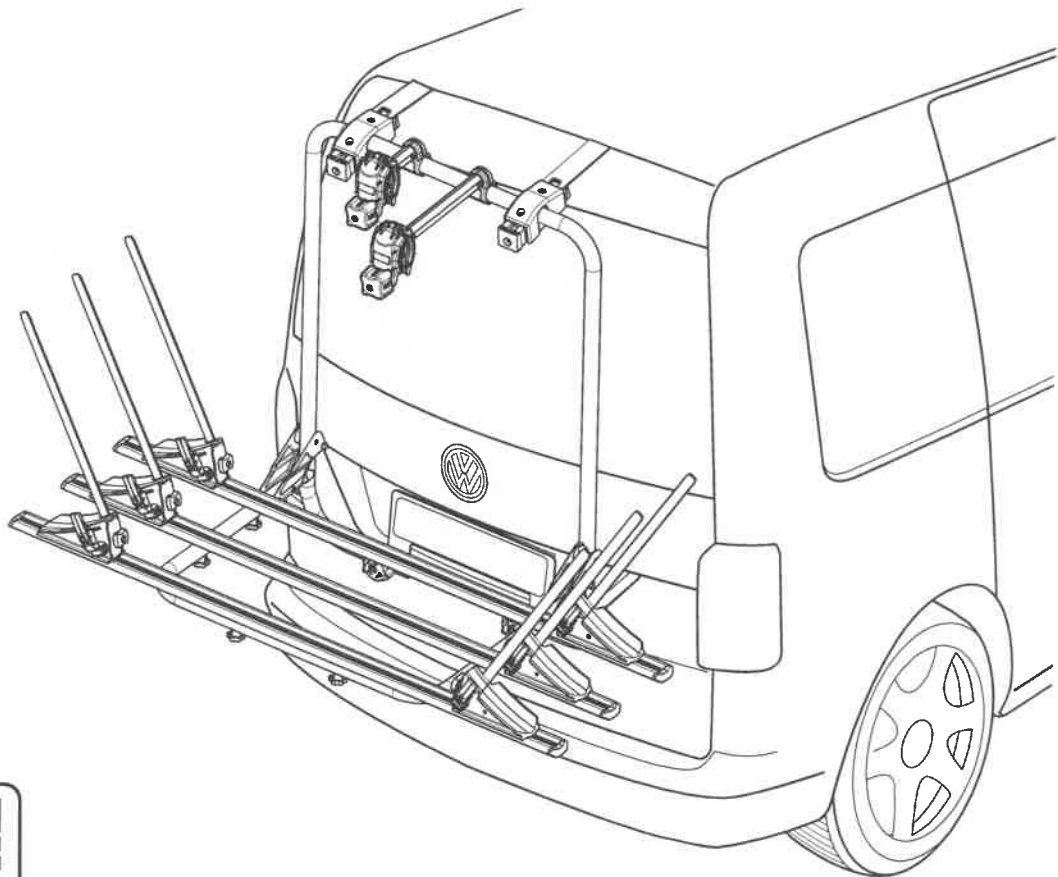

SK Návod na montáž

SL Navodila za pritrjevanje

SV Monteringsanvisning

TK Uydurma talimat

ZH 裝修指導

AR تعليمات التجميل

Made in Italy

N	(IT)Componenti (Inclusi) (EN)Components (Included) (FR)Composants (Comprises) (DE)Die Komponenten (im Lieferumfang enthalten) (ES)Componentes (Incluido)	Q
1		1
2	 SX	1
3	 DX	1
4		1
5		3
6		6
7	 SX	3
8	 DX	3
9		1
10		1
11		1
12		2
13		6
14		4
15	 M8x20	2
	 M6x20	2
16	 6x12	6
17	 M6x45	6
18	 6x55 mm / 0.3x2.1"	2
19	 5mm / 0.2"	1
20	 2,5 m / 8.2ft	1
21		4