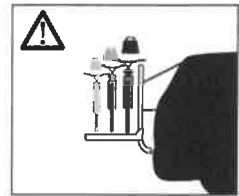

		MIN Ø30 mm / 1.2" MAX Ø50 mm / 2"	MIN 22" MAX 29"	MAX 110mm / 4.3"	MAX 1260mm / 49.6"
		MIN 30x60 mm / 1.2"x2.4" MAX 50x70 mm / 2"x2.7"			

N.		Q.
11		1
21		1

N.		Q.
20	 ~2,5 m / 8.2ft	1

	 Shadow Caddy 12,9 kg / 28.4lb	Standard bike (x3)  MAX 15kg / 33lb	E-bike (x2)  MAX 22kg / 48.5lb
	OR MAX 45 kg / 99 lb		