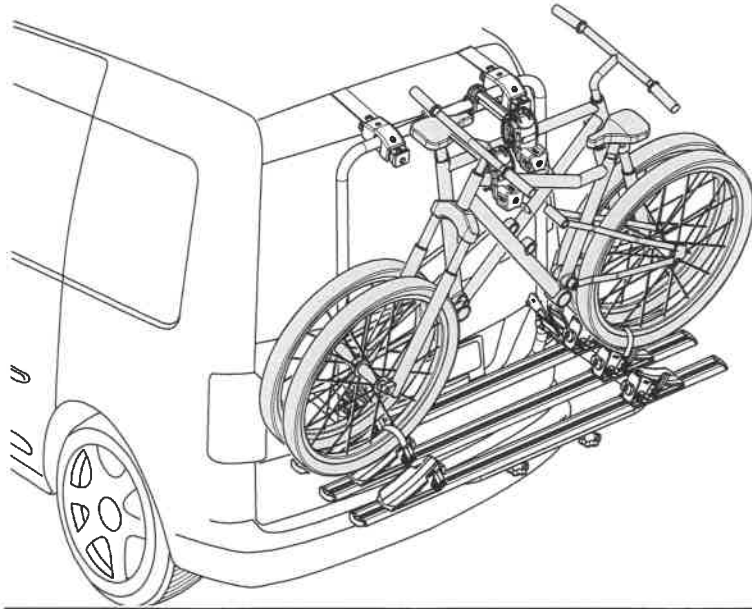

		MIN Ø30 mm / 1.2" MAX Ø50 mm / 2"	MIN 22" MAX 29"	MAX 110mm / 4.3"	MAX 1260mm / 49.6"
		MIN 30x60 mm / 1.2"x2.4" MAX 50x70 mm / 2"x2.7"			

N.		Q.
11		1
21		1

N.		Q.
20	 ~2,5 m / 8.2ft	1

	 Shadow Caddy 12,9 kg / 28.4lb	Standard bike (x3)  MAX 15kg / 33lb	E-bike (x2)  MAX 22kg / 48.5lb
	OR MAX 45 kg / 99 lb		