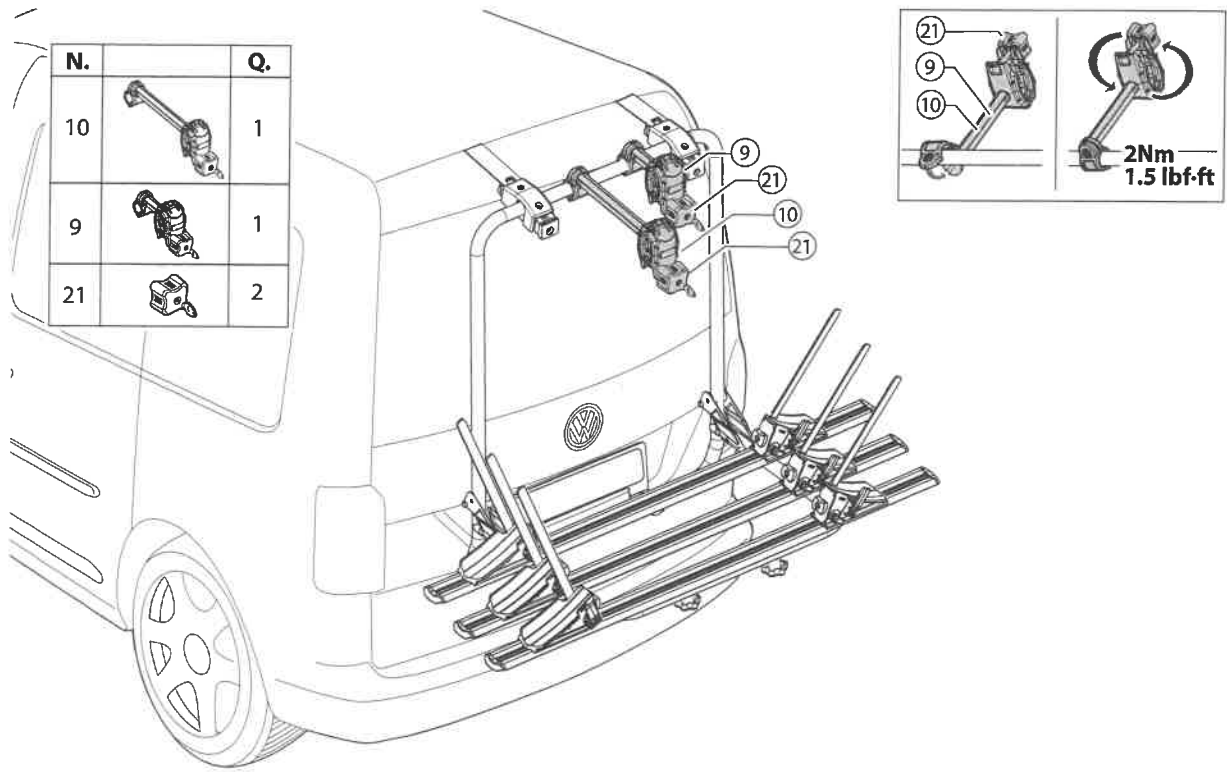

N.		Q.
1		1
2		1
3		1
14		4
12		2

N.		Q.
5		1
7	sx	1
8	dx	1
6		2
17	M6x45	2

x3

N.		Q.
18	 6x55 mm 0.3x2.1"	2

N.		Q.
16		6
13		6

	  MIN Ø30 mm / 1.2" MAX Ø50 mm / 2" MIN 30x60 mm / 1.2"x2.4" MAX 50x70 mm / 2"x 2.7"	 MIN 22" MAX 29"	 MAX 110mm / 4.3"	 MAX 1260mm / 49.6"
---	---	---	--	---

		MIN Ø30 mm / 1.2" MAX Ø50 mm / 2"	MIN 22" MAX 29"	MAX 110mm / 4.3"	MAX 1260mm / 49.6"
		MIN 30x60 mm / 1.2"x2.4" MAX 50x70 mm / 2"x2.7"			

N.		Q.
11		1
21		1

N.		Q.
20	 ~2,5 m / 8.2ft	1

	 Shadow Caddy 12,9 kg / 28.4lb	Standard bike (x3)  MAX 15kg / 33lb	E-bike (x2)  MAX 22kg / 48.5lb
	OR MAX 45 kg / 99 lb		