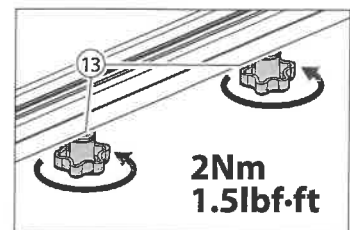

N.		Q.
1		1
2		1
3		1
14		4
12		2

N.		Q.
5		1
7	sx	1
8	dx	1
6		2
17	M6x45	2

x3

N.		Q.
18	 6x55 mm 0.3x2.1"	2

N.		Q.
16		6
13		6

	  MIN Ø30 mm / 1.2" MAX Ø50 mm / 2" MIN 30x60 mm / 1.2"x2.4" MAX 50x70 mm / 2"x 2.7"	 MIN 22" MAX 29"	 MAX 110mm / 4.3"	 MAX 1260mm / 49.6"
---	---	---	--	---

		MIN Ø30 mm / 1.2" MAX Ø50 mm / 2"	MIN 22" MAX 29"	MAX 110mm / 4.3"	MAX 1260mm / 49.6"
		MIN 30x60 mm / 1.2"x2.4" MAX 50x70 mm / 2"x2.7"			

N.		Q.
11		1
21		1

N.		Q.
20	 ~2,5 m / 8.2ft	1

	 Shadow Caddy 12,9 kg / 28.4lb	Standard bike (x3)  MAX 15kg / 33lb	E-bike (x2)  MAX 22kg / 48.5lb
	OR MAX 45 kg / 99 lb		