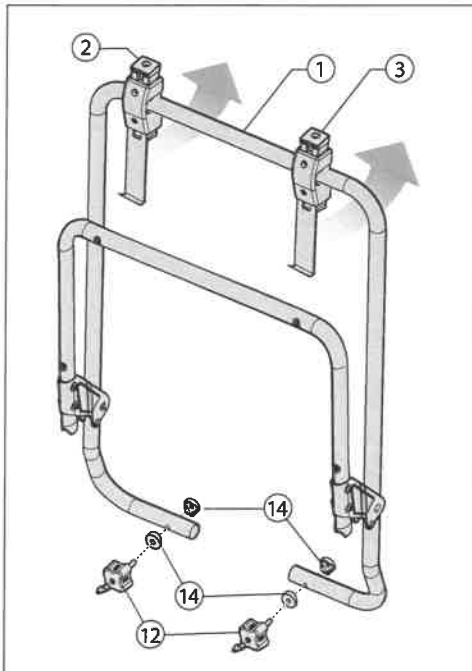

SK Návod na montáž

SL Navodila za pritrjevanje

SV Monteringsanvisning

TK Uydurma talimat

ZH 裝修指導

AR تعليمات التجميل

Made in Italy

N	(IT)Componenti (Inclusi) (EN)Components (Included) (FR)Composants (Comprises) (DE)Die Komponenten (im Lieferumfang enthalten) (ES)Componentes (Incluido)	Q
1		1
2	 SX	1
3	 DX	1
4		1
5		3
6		6
7	 SX	3
8	 DX	3
9		1
10		1
11		1
12		2
13		6
14		4
15	 M8x20	2
	 M6x20	2
16	 6x12	6
17	 M6x45	6
18	 6x55 mm / 0.3x2.1"	2
19	 5mm / 0.2"	1
20	 2,5 m / 8.2ft	1
21		4

N	(IT)Ricambi (A Richiesta) (EN)Spare Parts (Made to order) (FR)Pièces de rechange (Sur commande) (DE)Teile (auf Anfrage) (ES)Piezas de recambio (Previa solicitud)	Q	Codice-Code-Código
4		1	700030200000
6		2	700027100000
7	 SX	1	700027900000
8	 DX	1	
9		1	700003200000
10		1	700003100000
11		1	700006900000
12		2	700030300000
13		6	700030400000
14		4	
15	 M8x20	2	
	 M6x20	2	
16	 6x12	6	
17	 M6x45	6	
18	 6x55 mm / 0.3x2.1"	2	700015700000
19	 5mm / 0.2"	1	700025000000
20	 2,5 m / 8.2ft	1	700001100000
21		1	000026400000
12		2	700041400000
21		4	
A	 SX	1	
	 DX	1	

N.		Q.
1		1
2		1
3		1
14		4
12		2

N.		Q.
5		1
7	sx	1
8	dx	1
6		2
17	M6x45	2

x3

N.		Q.
18	 6x55 mm 0.3x2.1"	2

N.		Q.
16		6
13		6

	  MIN Ø30 mm / 1.2" MAX Ø50 mm / 2" MIN 30x60 mm / 1.2"x2.4" MAX 50x70 mm / 2"x 2.7"	 MIN 22" MAX 29"	 MAX 110mm / 4.3"	 MAX 1260mm / 49.6"
---	---	---	--	---