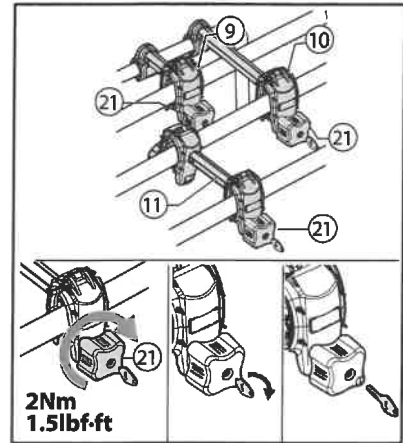

N.		Q.
1		1
2		1
3		1
14		4
12		2

N.		Q.
5		1
7	sx	1
8	dx	1
6		2
17	M6x45	2

x3

N.		Q.
18	 6x55 mm 0.3x2.1"	2

N.		Q.
16		6
13		6

	  MIN Ø30 mm / 1.2" MAX Ø50 mm / 2" MIN 30x60 mm / 1.2"x2.4" MAX 50x70 mm / 2"x 2.7"	 MIN 22" MAX 29"	 MAX 110mm / 4.3"	 MAX 1260mm / 49.6"
---	---	---	--	---

		MIN Ø30 mm / 1.2" MAX Ø50 mm / 2"	MIN 22" MAX 29"	MAX 110mm / 4.3"	MAX 1260mm / 49.6"
		MIN 30x60 mm / 1.2"x2.4" MAX 50x70 mm / 2"x2.7"			

N.		Q.
11		1
21		1

N.		Q.
20	 ~2,5 m / 8.2ft	1

	 Shadow Caddy 12,9 kg / 28.4lb	Standard bike (x3)  MAX 15kg / 33lb	E-bike (x2)  MAX 22kg / 48.5lb
	OR MAX 45 kg / 99 lb		